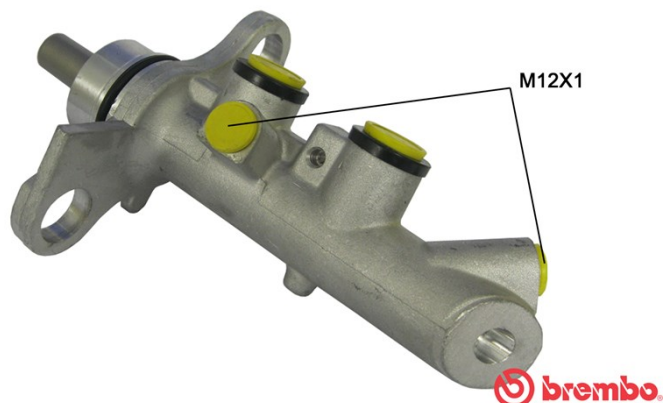

Dane techniczne pompy hamulcowej

Oś	Średnica 23,81 mm
Gwintowanie 12 x 1 (2)	Układ hamulcowy TRW
Materiał Aluminium	Pozycja
Referencja EAN 8432509638644	

Pasujące pojazdy

RENAULT			
Model	Typ	kW	Rok
GRAND SCÉNIC II (JM0/1_)	1.5 dCi (JM02, JM13)	74	04/04 -
GRAND SCÉNIC II (JM0/1_)	1.6	83	04/04 -
GRAND SCÉNIC II (JM0/1_)	1.9 dCi (JM0G, JM12, JM1G, JM2C)	88	04/04 -
GRAND SCÉNIC II (JM0/1_)	1.9 dCi (JM14)	96	05/05 -
GRAND SCÉNIC II (JM0/1_)	1.9 dCi (JM15)	81	05/05 -
GRAND SCÉNIC II (JM0/1_)	2.0	99	04/04 -
GRAND SCÉNIC II (JM0/1_)	2.0	120	04/04 -
MEGANE II (BM0/1_, CM0/1_)	1.4 16V	60	10/03 02/08
MEGANE II (BM0/1_, CM0/1_)	1.4 16V (BM0B, CM0B)	72	11/02 02/08
MEGANE II (BM0/1_, CM0/1_)	1.5 dCi (BM02, BM13, BM2A, CM02, CM13)	74	10/03 02/08
MEGANE II (BM0/1_, CM0/1_)	1.5 dCi (BM0F, BM0T, BM2B, CM0F, CM0T)	60	09/02 02/08
MEGANE II (BM0/1_, CM0/1_)	1.5 dCi (BM1E, CM1E)	78	05/05 06/08
MEGANE II (BM0/1_, CM0/1_)	1.5 dCi (BM1F, CM1F)	63	05/05 02/08
MEGANE II (BM0/1_, CM0/1_)	1.6 16V (BM0C, CM0C)	83	11/02 02/08
MEGANE II (BM0/1_, CM0/1_)	1.9 dCi	68	03/04 08/06
MEGANE II (BM0/1_, CM0/1_)	1.9 dCi	81	05/05 02/08
MEGANE II (BM0/1_, CM0/1_)	1.9 dCi	96	05/05 12/09
MEGANE II (BM0/1_, CM0/1_)	1.9 dCi (BM0G, CM0G)	88	11/02 02/08