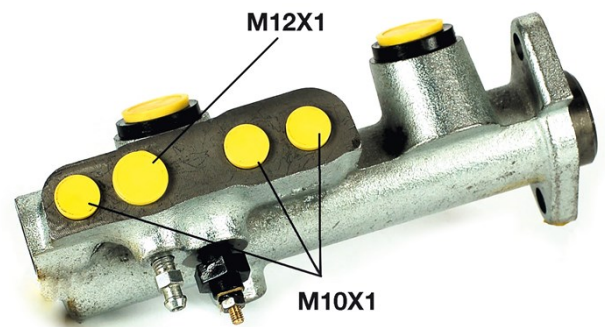

Pompa hamulcowa M 68 056

Dane techniczne pompy hamulcowej

Oś	Średnica 19,05 mm
Gwintowanie	Układ hamulcowy Bendix
Materiał Cast Iron	Pozycja

Referencja EAN
8432509638682

Pasujące pojazdy

RENAULT

Model	Typ	kW	Rok
4 (112_)	1.1	32	06/86 06/90
5 Box (238_)	1.1	33	09/80 12/85