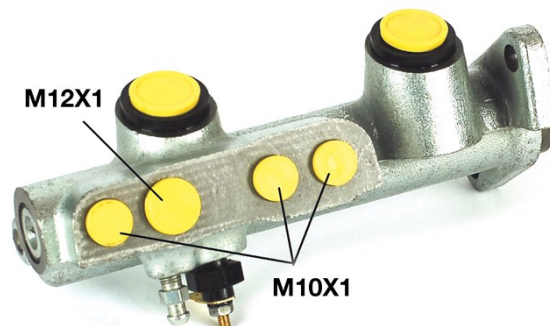

## Dane techniczne pompy hamulcowej

<b>Oś</b>	<b>Średnica</b> 20,64 mm
<b>Gwintowanie</b>	<b>Układ hamulcowy</b> Bendix
<b>Materiał</b> Cast Iron	<b>Pozycja</b>

**Referencja EAN**  
8432509638811

## Pasujące pojazdy

### RENAULT

Model	Typ	kW	Rok
4 (112_)	0.8	20	01/81 09/82
4 (112_)	0.8 (1123)	25	09/71 12/88
4 (112_)	0.8 (1123)	19	10/62 09/83
4 (112_)	0.8 (1123)	21	10/83 10/88
4 Box (R21_, R23_)	0.8	19	09/71 08/82
4 Box (R21_, R23_)	0.8 (2106)	25	09/66 12/88
5 Box (238_)	0.8 (2381)	26	10/72 08/84
5 Box (238_)	1.0 (2382)	32	01/72 12/85
6 (118_)	1.1	35	07/71 04/80
6 (118_)	1.1	33	08/70 04/87
RODEO 6 (ACL_)	1.1	35	08/73 11/81