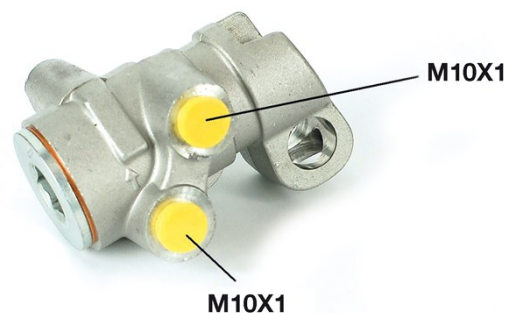

Dane techniczne zaworu regulacyjnego

Oś	Gwintowanie 10 x 1 (2)
Układ hamulcowy Bendix	Materiał Aluminium

Referencja EAN
8432509613375

Pasujące pojazdy

CITROËN			
Model	Typ	kW	Rok
C25 Box (280_, 290_)	1.8	50	11/81 01/94
C25 Box (280_, 290_)	1.9 D 1400	51	01/88 01/94
C25 Box (280_, 290_)	2.0	62	02/91 03/94
C25 Box (280_, 290_)	2.0 E	58	09/81 03/94
C25 Box (280_, 290_)	2.5 D	55	11/81 01/94
C25 Bus (280_, 290_)	1.8	50	11/81 01/94
C25 Bus (280_, 290_)	1.8 E	51	07/87 02/94
C25 Bus (280_, 290_)	1.9 D	51	07/87 02/94
C25 Bus (280_, 290_)	1.9 TD	60	04/92 02/94
C25 Bus (280_, 290_)	2.0	62	02/91 02/94
C25 Bus (280_, 290_)	2.0 E	58	09/81 02/94
C25 Bus (280_, 290_)	2.5 D	54	10/85 02/94
C25 Bus (280_, 290_)	2.5 D	55	11/81 01/94
C25 Bus (280_, 290_)	2.5 D 4x4	54	01/87 02/94
C25 Bus (280_, 290_)	2.5 D Turbo 4x4	70	08/87 02/94
C25 Platform/Chassis (280_, 290_)	2.0	62	01/87 03/94
C25 Platform/Chassis (280_, 290_)	2.0	57	11/81 12/86
C25 Platform/Chassis (280_, 290_)	2.5 DT	70	01/87 01/94