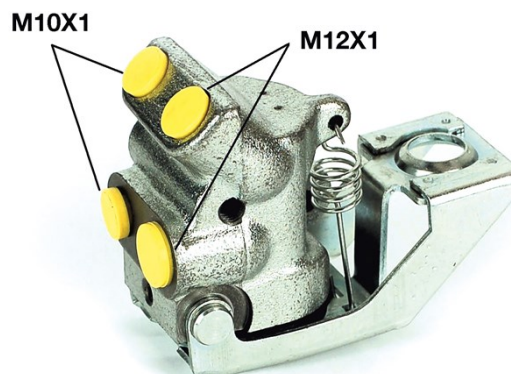

Dane techniczne zaworu regulacyjnego

Oś

Układ hamulcowy
Bendix

Referencja EAN
8432509613382

Gwintowanie

Materiał
Cast Iron

Pasujące pojazdy

CITROËN

Model	Typ	kW	Rok
EVASION MPV (22, U6)	1.8	73	05/97 07/02
JUMPY (U6U)	1.6	58	10/95 08/00
JUMPY (U6U)	1.9 D	51	10/95 08/98
JUMPY (U6U)	1.9 D 70	51	04/98 11/03
JUMPY (U6U)	1.9 TD	68	04/96 11/03
JUMPY (U6U)	1.9 TD	66	10/95 08/00
JUMPY (U6U)	2.0	100	04/00 12/06
JUMPY (U6U)	2.0 HDi 110	80	03/00 10/06
JUMPY (U6U)	2.0 HDi 110	80	03/00 10/06
JUMPY (U6U)	2.0 HDi 95	69	10/99 10/06
JUMPY (U6U)	2.0 i 16V	102	03/00 10/06
JUMPY Box (BS_, BT_, BY_, BZ_)	1.6 i	58	10/95 08/00
JUMPY Box (BS_, BT_, BY_, BZ_)	1.9 D 70	51	04/98 10/06
JUMPY Box (BS_, BT_, BY_, BZ_)	1.9 TD	66	10/95 08/00
JUMPY Box (BS_, BT_, BY_, BZ_)	2.0 HDi 110	80	01/02 10/06
JUMPY Box (BS_, BT_, BY_, BZ_)	2.0 HDi 110	80	10/01 10/06
JUMPY Box (BS_, BT_, BY_, BZ_)	2.0 HDi 95	69	10/99 10/06
JUMPY Box (BS_, BT_, BY_, BZ_)	2.0 i 16V	102	03/00 10/06
JUMPY Platform/Chassis (BU_, BV_, BW_, BX_)	1.9 TD	68	10/99 10/06