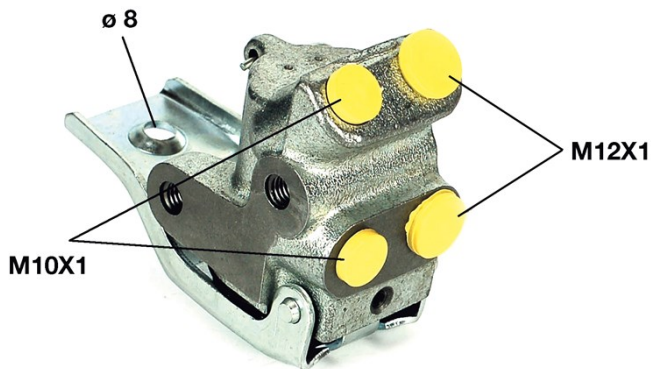

Zawór regulacyjny R 68 009

Dane techniczne zaworu regulacyjnego

Oś

Gwintowanie

Układ hamulcowy
ATE

Materiał
Cast Iron

Referencja EAN
8432509613603

Pasujące pojazdy

RENAULT

Model	Typ	kW	Rok
RAPID Box (F40_, G40_)	1.0	27	02/86 05/92

Numery OE

Pasujące kody OE

RENAULT	7700730359
RENAULT	7700734633
RENAULT	7701349787