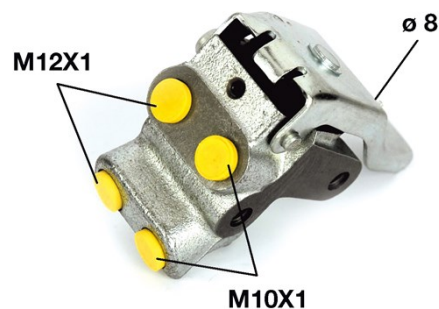

Zawór regulacyjny R 68 010

Dane techniczne zaworu regulacyjnego

Oś

Układ hamulcowy
ATE

Referencja EAN
8432509613610

Gwintowanie

Materiał
Cast Iron

Pasujące pojazdy

RENAULT

Model	Typ	kW	Rok
5 (122_)	1.4 (1229, 1399)	46	01/82 12/85
SUPER 5 (B/C40_)	1.2 (B/C40F)	40	01/87 08/90
SUPER 5 (B/C40_)	1.4 Cat (B/C/407)	43	10/85 12/96
SUPER 5 (B/C40_)	1.4 Turbo GT (C405)	118	01/85 05/91