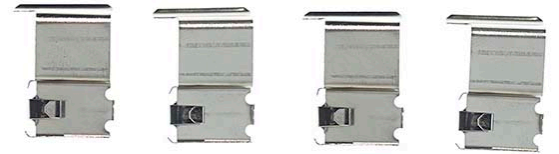

## Dane techniczne akcesoriów klocka

**Oś** Przód

**Typ**  
FK - Fitting kit

**Długość**  
mm

**Układ hamulcowy**  
Sumitomo

**Referencja EAN**  
8020584067239

## Pasujące pojazdy