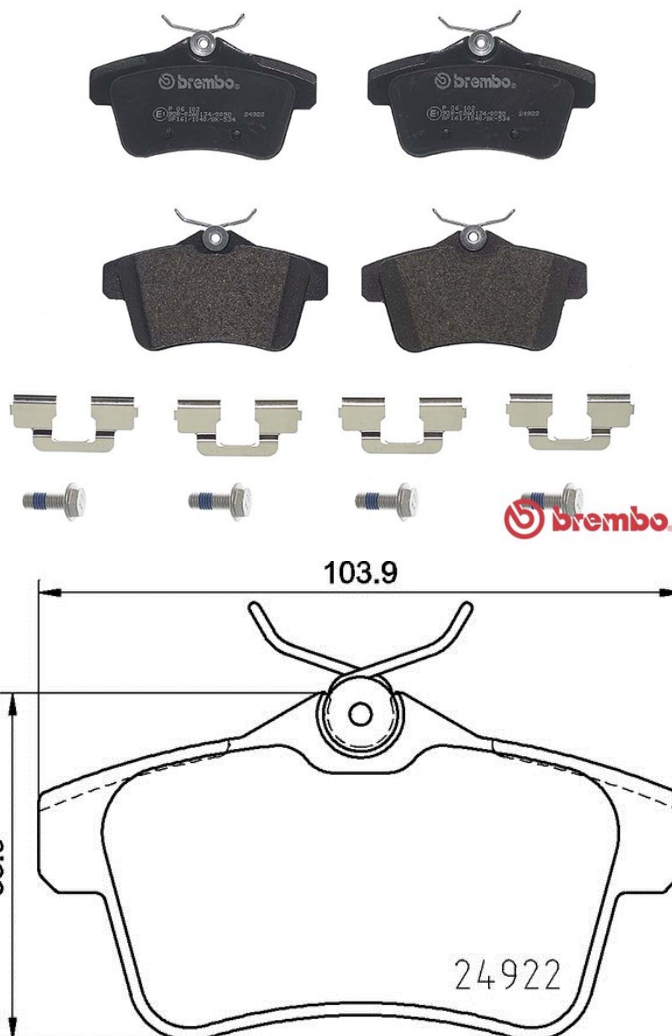

Klocki hamulcowe P 06 102

Dane techniczne klocków

Oś
Tył

WVA
24922

Szerokość
103,8 mm

Grubość
16,2 mm

Wysokość
55,9 mm

Układ hamulcowy
Lucas

Akcesoria
Z akcesoriami
Ze śrubami zacisku hamulca

Wskaźnik zużycia
Bez

Referencja EAN
8020584087305

Pasujące pojazdy

CITROËN

Model	Typ	kW	Rok
DS5	1.6 BlueHDi 120	88	07/14 07/15
DS5	1.6 HDi	85	11/13 07/15
DS5	1.6 HDi 115	84	06/12 07/15
DS5	1.6 THP 150	110	11/11 07/15
DS5	1.6 THP 165	121	01/12 07/15
DS5	2.0 BlueHDi 150	110	07/14 07/15
DS5	2.0 HDi 135	100	11/11 07/15
DS5	2.0 HDi 165 Hybrid4 4x4	120	12/11 07/15

DS

Model	Typ	kW	Rok
-------	-----	----	-----

DS 5	1.6 BlueHDi 115	85	06/15 -
DS 5	1.6 BlueHDi 120	88	06/15 -
DS 5	1.6 THP 165	121	07/15 -
DS 5	2.0 BlueHDi 150	110	04/15 -
DS 5	2.0 BlueHDi 180	133	04/15 -
DS 5	2.0 HDi 165 Hybrid4 4x4	120	04/15 -