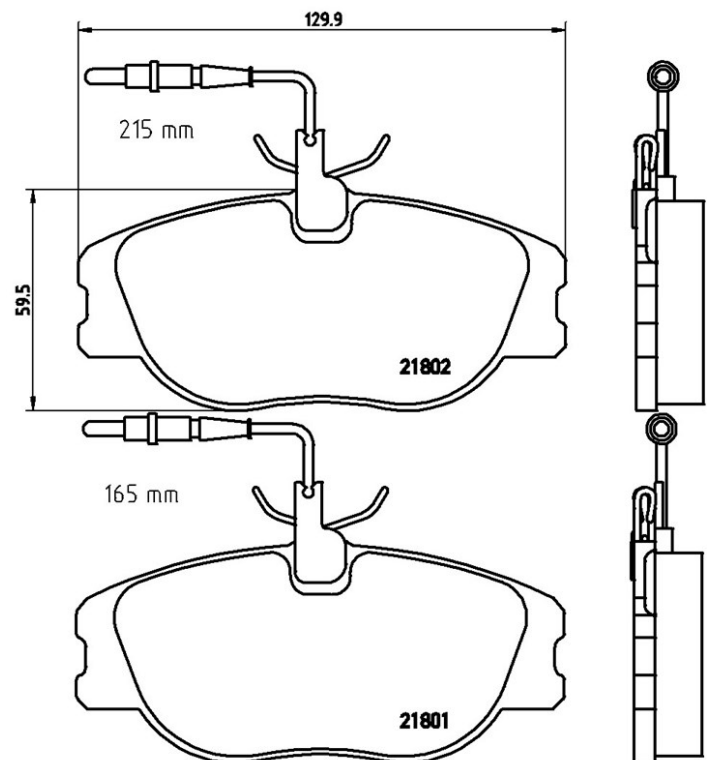

Klocki hamulcowe P 23 061

Dane techniczne klocków

Oś
Przód

WVA
21801, 21802

Szerokość
129,9 mm

Grubość
19,3 mm

Wysokość
59,5 mm

Układ hamulcowy
Girling

Akcesoria
Ze śrubami zacisku hamulca

Wskaźnik zużycia
Elektrycznym

Referencja EAN
8020584051313

Pasujące pojazdy

CITROËN

Model	Typ	kW	Rok
EVASION MPV (22, U6)	1.9 TD	68	10/95 12/98
EVASION MPV (22, U6)	1.9 TD	66	11/94 07/02
EVASION MPV (22, U6)	2.0	89	06/94 07/02
EVASION MPV (22, U6)	2.0 16V	100	05/00 07/02
EVASION MPV (22, U6)	2.0 16V	97	05/98 04/00
EVASION MPV (22, U6)	2.0 HDI	80	08/99 07/02