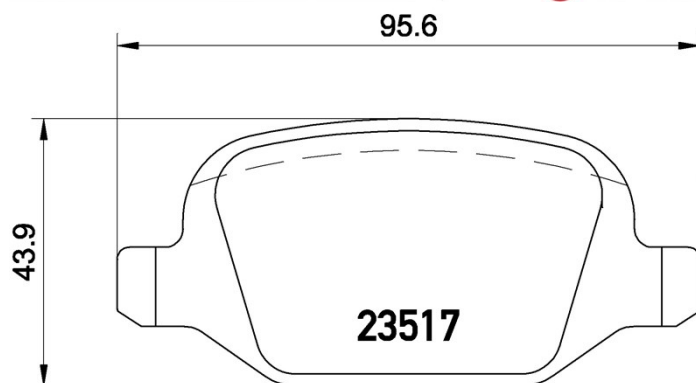

Klocki hamulcowe P 23 065

Dane techniczne klocków

Oś
Tył

WVA
23517

Szerokość
95,5 mm

Grubość
16,5 mm

Wysokość
43,9 mm

Układ hamulcowy
Lucas

Akcesoria
Z akcesoriami

Wskaźnik zużycia
Bez

Referencja EAN
8020584051351

Pasujące pojazdy

ALFA ROMEO

Model	Typ	kW	Rok
147 (937_)	1.6 16V T.SPARK (937.AXA1A, 937.AXB1A, 937.BXB1A)	88	01/01 03/10
147 (937_)	1.6 16V T.SPARK ECO (937.AXA1A, 937.BXA1A)	77	01/01 03/10
147 (937_)	1.6 LPG (937AXA1A)	77	01/09 03/10
147 (937_)	1.9 JTD (937.AXD1A, 937.BXD1A)	85	04/01 03/10
147 (937_)	1.9 JTD (937.AXF1A, 937.BXF1A)	74	06/03 03/10
147 (937_)	1.9 JTD 16V (937.AXG1B, 937.BXG1B)	93	09/03 09/04
147 (937_)	1.9 JTD 16V (937.AXG1B, 937.BXG1B)	103	11/02 03/10
147 (937_)	1.9 JTD 16V (937.AXM1B, 937.AXS1B)	100	10/04 03/10
147 (937_)	1.9 JTDM (937.AXD1A, 937.AXV1A, 937.BXB1A)	85	10/04 03/10