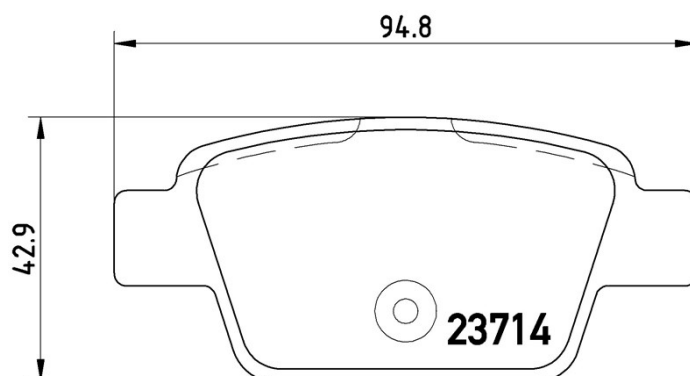

Dane techniczne klocków

Oś
Tył

WVA
23714

Szerokość
94,8 mm

Grubość
15,5 mm

Wysokość
42,9 mm

Układ hamulcowy
Bosch

Akcesoria
Ze śrubami zacisku hamulca

Wskaźnik zużycia
Bez

Referencja EAN
8020584051504

Pasujące pojazdy

ALFA ROMEO

Model	Typ	kW	Rok
MITO (955_)	0.9 TwinAir	63	07/11 -
MITO (955_)	1.3 MultiJet	62	01/11 -
MITO (955_)	1.3 MultiJet	66	09/08 -
MITO (955_)	1.3 MultiJet	70	10/09 -
MITO (955_)	1.4	51	05/11 -
MITO (955_)	1.4	70	09/08 -
MITO (955_)	1.4 (955AXB1B)	57	03/11 -
MITO (955_)	1.4 (955AXB1B)	58	08/08 -
MITO (955_)	1.4 Bifuel	88	07/11 -
MITO (955_)	1.4 Bifuel (955.AXG1A)	88	04/16 -
MITO (955_)	1.4 MultiAir (955AXL1B)	77	09/09 -
MITO (955_)	1.4 MultiAir (955AXN1B)	125	09/09 -

LANCIA

Model	Typ	kW	Rok
DELTA III (844_)	1.4	88	09/08 08/14
DELTA III (844_)	1.4	110	09/08 08/14
DELTA III (844_)	1.6 D Multijet	77	04/11 08/14
DELTA III (844_)	1.6 D Multijet	85	08/08 08/14
DELTA III (844_)	1.6 D Multijet	88	09/08 08/14
DELTA III (844_)	1.8	147	01/09 08/14
DELTA III (844_)	1.9 D Multijet	140	01/09 08/14
DELTA III (844_)	2.0 D Multijet	120	09/08 08/14
DELTA III (844_)	2.0 D Multijet	121	09/08 08/14