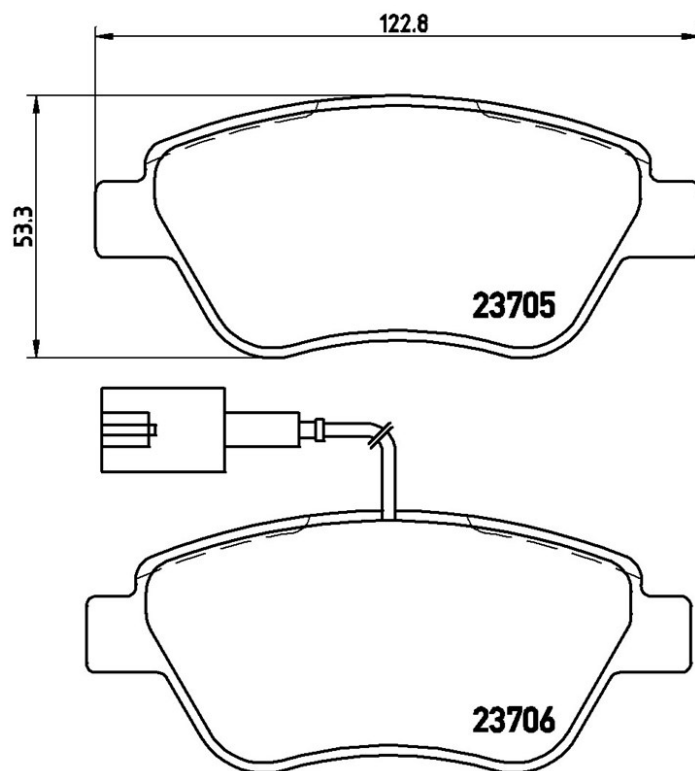

Klocki hamulcowe P 23 085

Dane techniczne klocków

Oś

Przód

Szerokość

122,8 mm

Wysokość

53,3 mm

Akcesoria

Z akcesoriami

Ze śrubami zacisku hamulca

Referencja EAN

8020584051559

WVA

23705, 23706, 23982

Grubość

17,8 mm

Układ hamulcowy

Bosch

Wskaźnik zużycia

Elektrycznym

Pasujące pojazdy

FIAT

Model	Typ	kW	Rok
BRAVO II (198_)	1.4 (198AXA1B)	66	04/07 12/14
BRAVO II (198_)	1.4 16V	103	03/08 -
BRAVO II (198_)	1.4 LPG	66	12/08 12/14
BRAVO II (198_)	1.4 T-Jet (198AXF1B)	110	09/07 12/14
BRAVO II (198_)	1.6 D Multijet	85	11/08 -
BRAVO II (198_)	1.9 D Multijet	110	04/07 -