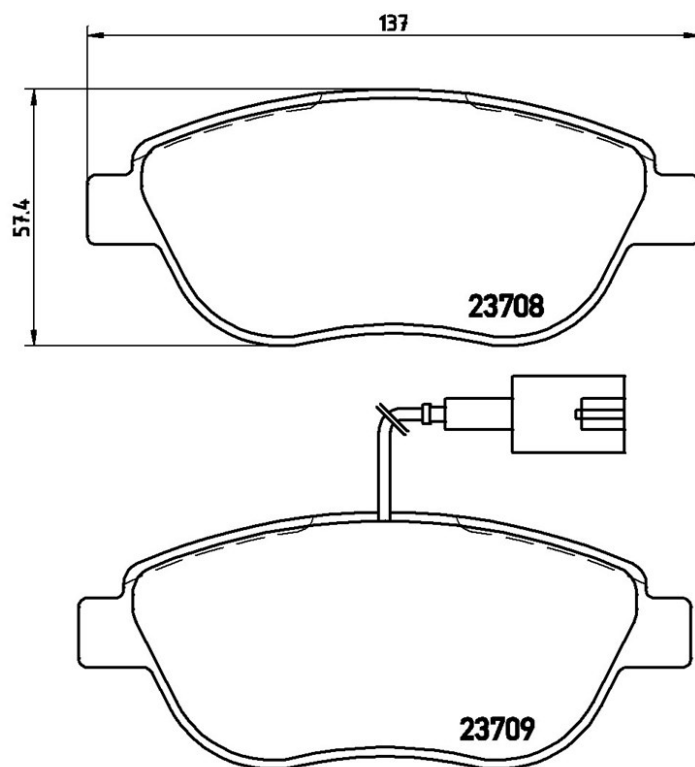

Klocki hamulcowe P 23 087

Dane techniczne klocków

Oś

Przód

WVA

23708, 23709, 23981

Szerokość

137 mm

Grubość

19,0 mm

Wysokość

57,4 mm

Układ hamulcowy

Bosch

Akcesoria

Z akcesoriami

Ze śrubami zacisku hamulca

Wskaźnik zużycia

Elektrycznym

Referencja EAN

8020584051573

Pasujące pojazdy

ABARTH

Model	Typ	kW	Rok
500C / 595C / 695C (312_)	1.4 (312.AXF1A, 312AXF11, 312AXD1A)	103	09/09 -