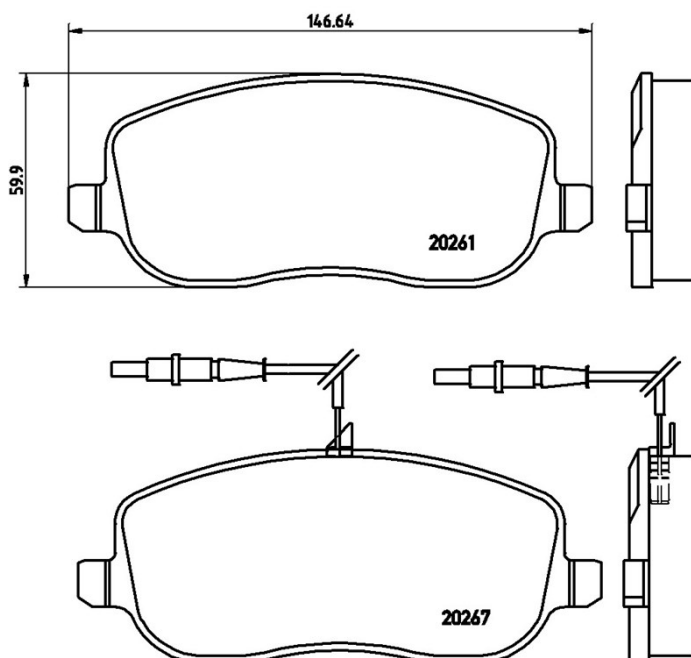

Klocki hamulcowe P 23 090

Dane techniczne klocków

Oś

Przód

WVA

20261, 20267

Szerokość

146,6 mm

Grubość

19,3 mm

Wysokość

59,9 mm

Układ hamulcowy

Lucas

Akcesoria

Ze śrubami zacisku hamulca

Wskaźnik zużycia

Elektrycznym

Referencja EAN

8020584051603

Pasujące pojazdy

CITROËN

Model	Typ	kW	Rok
C8 (EA_, EB_)	2.0	100	07/02 -
C8 (EA_, EB_)	2.0 16V	103	09/05 -
C8 (EA_, EB_)	2.0 16V	104	09/05 -
C8 (EA_, EB_)	2.0 HDi	79	07/02 -
C8 (EA_, EB_)	2.0 HDi	80	07/02 -
C8 (EA_, EB_)	2.0 HDi	81	07/02 -
C8 (EA_, EB_)	2.0 HDi	88	07/06 -
C8 (EA_, EB_)	2.0 HDi 135	100	03/06 -