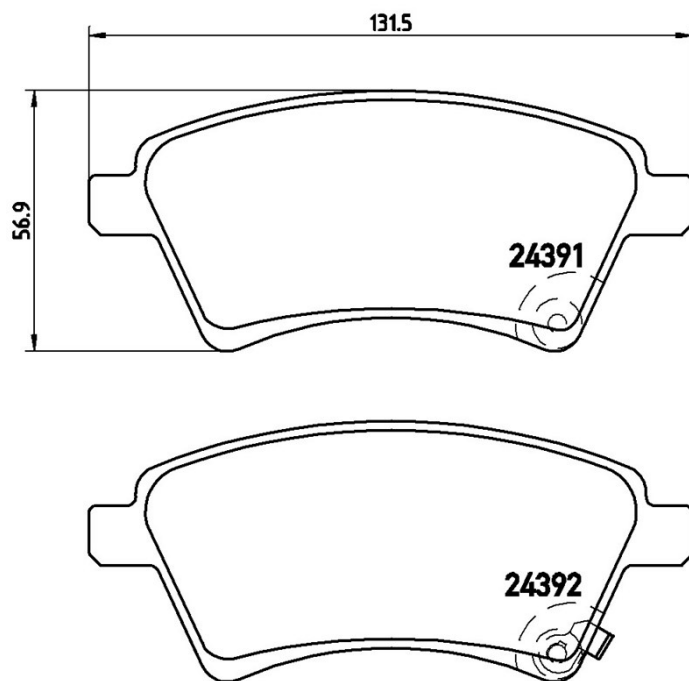

Klocki hamulcowe P 23 105

Dane techniczne klocków

Oś
Przód

WVA
24391, 24392

Szerokość
131,5 mm

Grubość
16,0 mm

Wysokość
56,9 mm

Układ hamulcowy
Lucas

Akcesoria

Wskaźnik zużycia
Akustycznym

Referencja EAN
8020584059418

Pasujące pojazdy

FIAT

Model	Typ	kW	Rok
SEDICI (FY_)	1.6 16V	79	06/06 10/14
SEDICI (FY_)	1.6 16V	88	06/06 10/14
SEDICI (FY_)	1.6 16V 4x4	79	06/06 10/14
SEDICI (FY_)	1.6 16V 4x4	88	06/06 10/14
SEDICI (FY_)	1.9 D Multijet	88	06/06 10/11
SEDICI (FY_)	1.9 D Multijet 4x4	88	06/06 10/11
SEDICI (FY_)	2.0 D Multijet	99	06/06 10/14