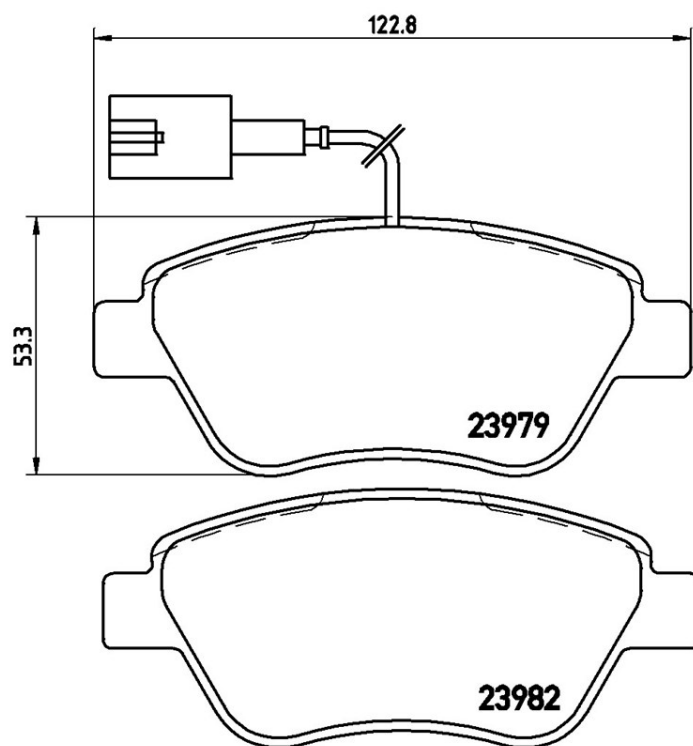

Klocki hamulcowe P 23 108

Dane techniczne klocków

Oś

Przód

WVA

23979, 23982

Szerokość

122,8 mm

Grubość

17,8 mm

Wysokość

53,3 mm

Układ hamulcowy

Bosch

Akcesoria

Z akcesoriami

Ze śrubami zacisku hamulca

Wskaźnik zużycia

Elektrycznym

Referencja EAN

8020584059449

Pasujące pojazdy

ABARTH

Model	Typ	kW	Rok
500C / 595C / 695C (312_)	1.4 (312.AXD1A)	99	01/11 -