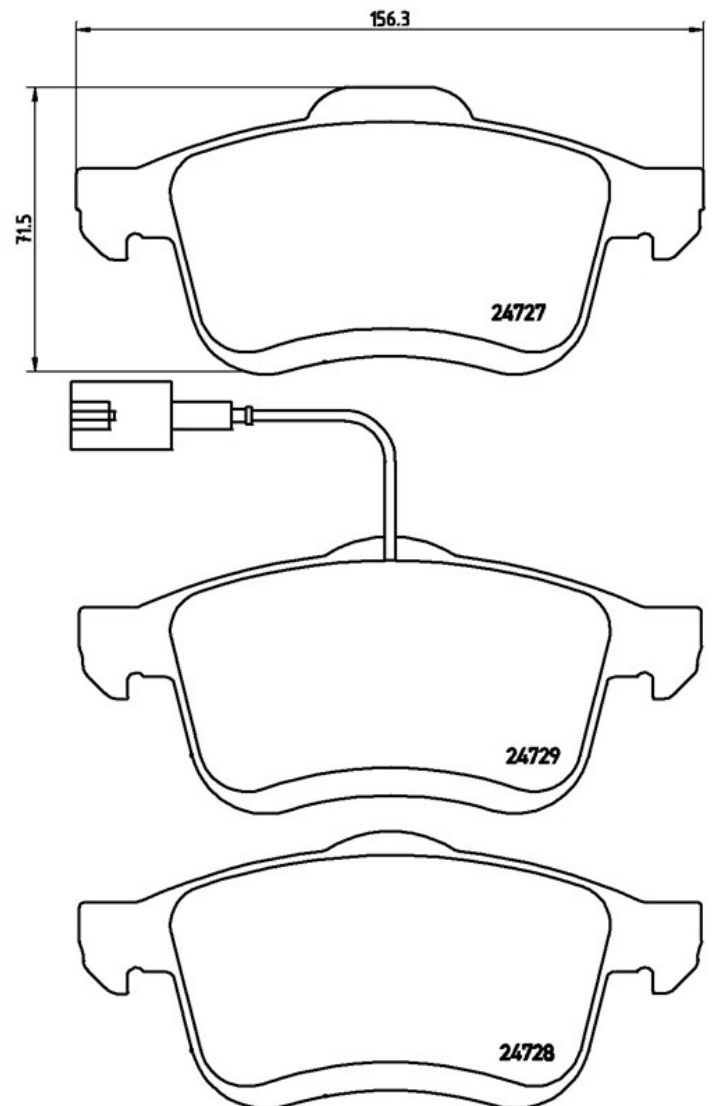

Klocki hamulcowe P 23 130

Dane techniczne klocków

Oś
Przód

WVA
24727, 24728, 24729

Szerokość
156,3 - 155,1 mm

Grubość
20 mm

Wysokość
69 - 71,5 mm

Układ hamulcowy
Teves

Akcesoria

Wskaźnik zużycia
Elektrycznym

Referencja EAN
8020584090480

Pasujące pojazdy

CHRYSLER

Model	Typ	kW	Rok
DELTA	2.0 D Multijet	121	08/11 -

FIAT

Model	Typ	kW	Rok
DOBLO Box Body / Estate (263_)	1.3 D Multijet	66	02/10 -
DOBLO Box Body / Estate (263_)	1.4	70	02/10 -
DOBLO Box Body / Estate (263_)	1.4	88	10/11 -
DOBLO Box Body / Estate (263_)	1.4 Natural Power	88	06/10 -
DOBLO Box Body / Estate (263_)	1.6 D Multijet	66	02/10 -
DOBLO Box Body / Estate (263_)	1.6 D Multijet	74	02/10 -
DOBLO Box Body / Estate (263_)	1.6 D Multijet	77	02/10 -
DOBLO Box Body / Estate (263_)	2.0 D Multijet	99	02/10 -
DOBLO MPV (263_)	1.3 D Multijet	66	02/10 -
DOBLO MPV (263_)	1.4 (263AXA1A)	70	02/10 -
DOBLO MPV (263_)	1.4 Natural Power	88	02/10 -
DOBLO MPV (263_)	1.6 D Multijet	66	02/10 -
DOBLO MPV (263_)	1.6 D Multijet	77	02/10 -
DOBLO MPV (263_)	1.6 D Multijet	70	03/15 -
DOBLO MPV (263_)	2.0 D Multijet (263AXF1B)	99	01/10 -
DOBLO Platform/Chassis (263_)	1.3 D Multijet	66	02/10 -
DOBLO Platform/Chassis (263_)	1.3 D Multijet	55	11/13 -
DOBLO Platform/Chassis (263_)	1.4	70	04/10 -
DOBLO Platform/Chassis (263_)	1.4 Natural Power	88	06/10 -
DOBLO Platform/Chassis (263_)	1.6 D Multijet	66	02/10 -
DOBLO Platform/Chassis (263_)	1.6 D Multijet	77	02/10 -
DOBLO Platform/Chassis (263_)	1.6 D Multijet	74	02/11 -
DOBLO Platform/Chassis (263_)	2.0 D Multijet	99	02/10 -

LANCIA

Model	Typ	kW	Rok
DELTA III (844_)	1.8	147	01/09 08/14
DELTA III (844_)	1.9 D Multijet	140	01/09 08/14
DELTA III (844_)	2.0 D Multijet	120	09/08 08/14
DELTA III (844_)	2.0 D Multijet	121	09/08 08/14