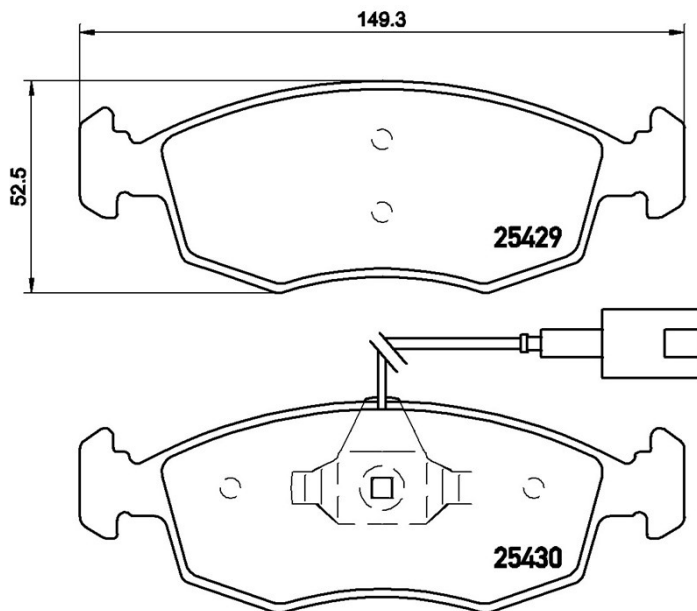

- ✓ Odpowiednik OE
- ✓ Jakość Brembo
- ✓ Certyfikat ECE-R90
- ✓ Bezpieczeństwo
- ✓ Performance
- ✓ Komfort

Dane techniczne

Kod EAN
8020584104835

Przednia

Grubość
17 mm

Szerokość
149 mm

Wysokość
53 mm

Układ hamulcowy
Teves

Wskaźnik zużycia
Elektryczny

WVA
25429,25430

Akcesoria
Z zaciskiem tłoczka

POJAZDY KOMPATYBILNE

FIAT

500 (312_)	0.9 (312AXG1A, 312.AXG11)	63/86	07.10
500 (312_)	0.9 (312AXH1A)	48/65	09.12
500 (312_)	0.9 (312AXN1A)	59/80	12.13
500 (312_)	0.9 (312AXP1A)	44/60	12.13

500 (312_)	1.0 Mld Hybrid (312.AYD1B)	51/69	01.20
500 (312_)	1.2 (312AXA1A)	51/69	07.07
500 (312_)	1.2 LPG (312AXA1A)	51/69	12.10
500 C (312_)	0.9 (312AG1A)	63/86	09.09
500 C (312_)	0.9 (312AXH1A)	48/65	09.12
500 C (312_)	0.9 (312AXN1A, 312AXN11)	59/80	12.13
500 C (312_)	0.9 (312AXP1A)	44/60	12.13
500 C (312_)	1.0 Mld Hybrid (312.AYD1B)	51/69	01.20
500 C (312_)	1.2 (312CXA1A, 312AXA1A)	51/69	09.09
PUNTO (199_)	0.9	77/105	07.13
PUNTO (199_)	0.9	74/101	12.13
PUNTO (199_)	0.9 Twinair Turbo	63/86	03.12
PUNTO (199_)	1.2 (199AXZ1A, 199BXZ1A)	51/69	03.12
PUNTO (199_)	1.2 (199AYL1A, 199BYL1A)	49/67	02.14
PUNTO (199_)	1.3 D Multijet	59/80	12.13
PUNTO (199_)	1.3 D Multijet	55/75	03.12
PUNTO (199_)	1.4 (199AXB1A, 199BxB1A, 199BxB11, 199AXB11)	57/78	03.12
PUNTO (199_)	1.4 (199AXH1A, 199BXH1A)	55/75	03.12
PUNTO (199_)	1.4 Bifuel	57/78	03.12
PUNTO (199_)	1.4 Multi Air	77/105	03.12
PUNTO (199_)	1.4 Natural Power	57/78	03.12
PUNTO EVO (199_)	1.2	51/69	10.09 02.12
PUNTO EVO (199_)	1.2	48/65	10.09 02.12
PUNTO EVO (199_)	1.3 D Multijet	51/69	07.08 02.12
PUNTO EVO (199_)	1.3 D Multijet (199AXC1A, 199BXC1A, 199AXT1A, 199BXT1A)	55/75	10.09 02.12
PUNTO EVO (199_)	1.3 D Multijet (199BXC1A)	56/76	09.10
PUNTO EVO (199_)	1.4 (199AXB1A)	57/77	10.09 02.12
PUNTO EVO (199_)	1.4 16V	77/105	10.09 02.12
PUNTO EVO (199_)	1.4 LPG	57/78	06.09 02.12
PUNTO EVO Hatchback Van (199_)	1.3 D Multijet (199.AXT1A, 199.AXC1A)	55/75	03.09 02.12
PUNTO Hatchback Van (199_)	0.9 Twinair Turbo	63/86	03.12