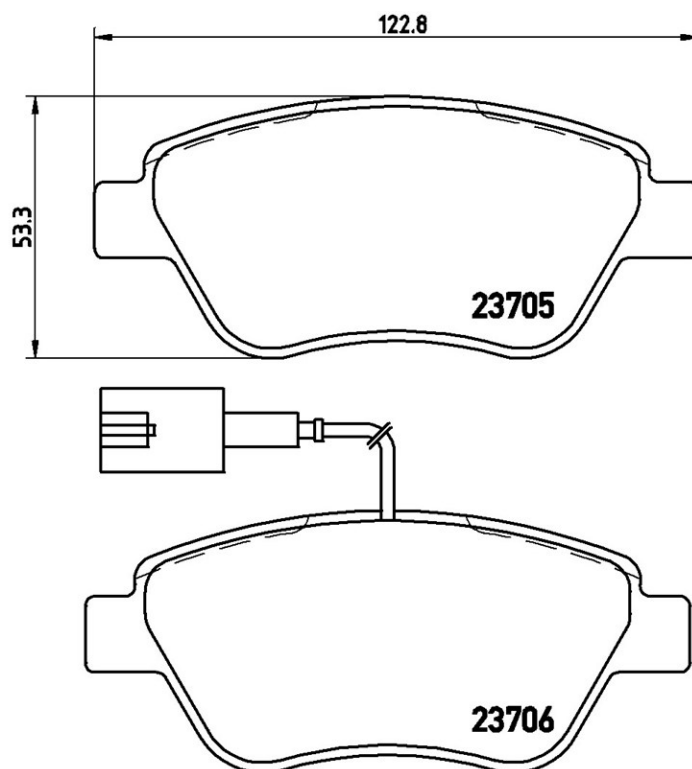

Dane techniczne

Kod EAN
8020584108802

Przednia

Grubość
18 mm

Szerokość
123 mm

Wysokość
53 mm

Układ hamulcowy
Bosch

Wskaźnik zużycia
Elektryczny

WVA
23705,23706

Akcesoria
**Z akcesoriami
Ze śrubami zacisku
hamulcowego**