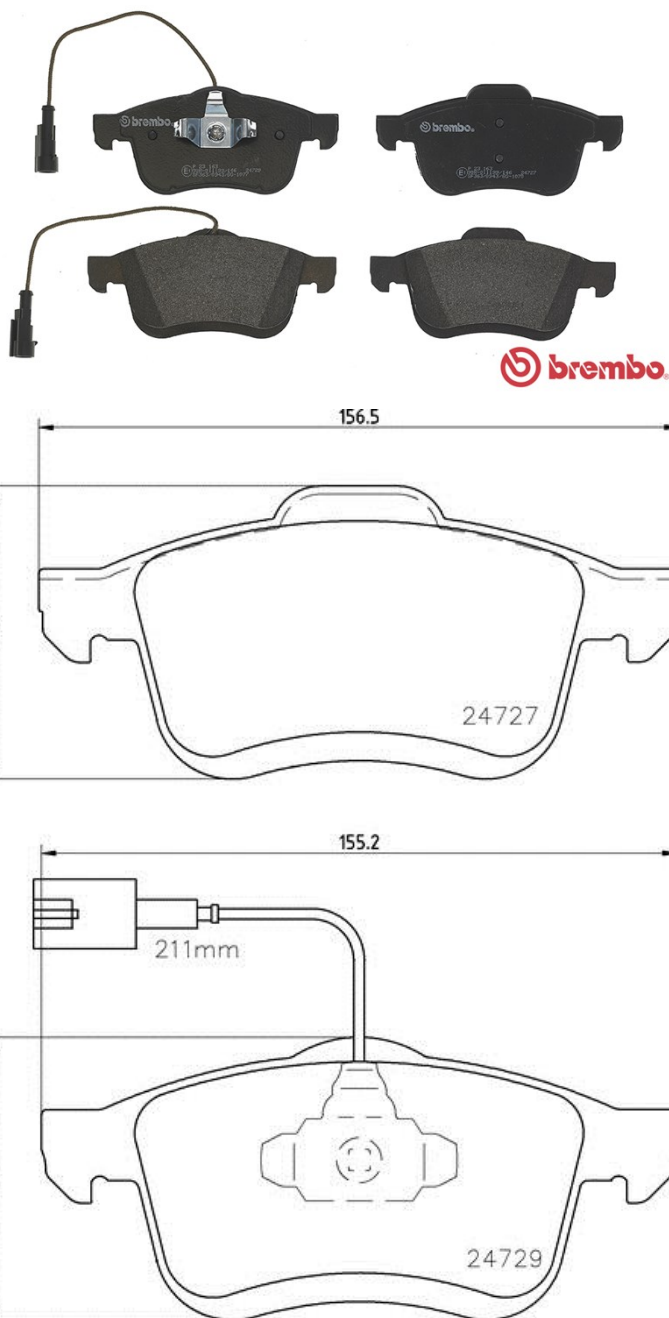

Klocki hamulcowe P 23 163

Dane techniczne klocków

Oś

Przód

WVA

24727, 24729

Szerokość

156,5 - 155,2 mm

Grubość

20 mm

Wysokość

69 mm

Układ hamulcowy

Teves

Akcesoria

Wskaźnik zużycia

Elektrycznym

Referencja EAN

8020584080856

Pasujące pojazdy

FIAT

Model	Typ	kW	Rok
DOBLO Box Body / Estate (263_)	1.3 D Multijet	66	02/10 -
DOBLO Box Body / Estate (263_)	1.3 D Multijet	59	03/16 -
DOBLO Box Body / Estate (263_)	1.3 D Multijet	70	03/16 -
DOBLO Box Body / Estate (263_)	1.3 D Multijet	55	11/13 -
DOBLO Box Body / Estate (263_)	1.4	70	02/10 -
DOBLO Box Body / Estate (263_)	1.4	88	10/11 -