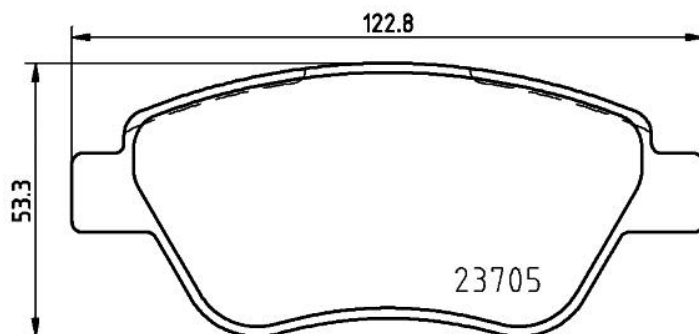

Klocki hamulcowe P 23 169

brembo
AFTERMARKET

Dane techniczne klocków

Oś

Przód

Szerokość

122,8 mm

Wysokość

53,3 mm

Akcesoria

Z akcesoriami

Ze śrubami zacisku hamulca

Referencja EAN

8020584084038

WVA

23705

Grubość

17,8 mm

Układ hamulcowy

Bosch

Wskaźnik zużycia

Bez

Pasujące pojazdy

FIAT

Model	Typ	kW	Rok
DOBLO Cargo (223_)	1.2 (223ZXA1A)	48	03/01 -
DOBLO Cargo (223_)	1.3 D Multijet	55	10/05 01/10
DOBLO Cargo (223_)	1.4	57	10/05 -
DOBLO Cargo (223_)	1.6 16V (223ZXD1A)	76	10/01 -
DOBLO Cargo (223_)	1.6 Natural Power	76	09/02 -
DOBLO Cargo (223_)	1.9 D (223ZXB1A)	46	03/01 -
DOBLO MPV (119_, 223_)	1.2 (223AXA1A)	48	03/01 -
DOBLO MPV (119_, 223_)	1.3 JTD	55	05/05 -
DOBLO MPV (119_, 223_)	1.3 JTD 16V	51	12/04 05/05