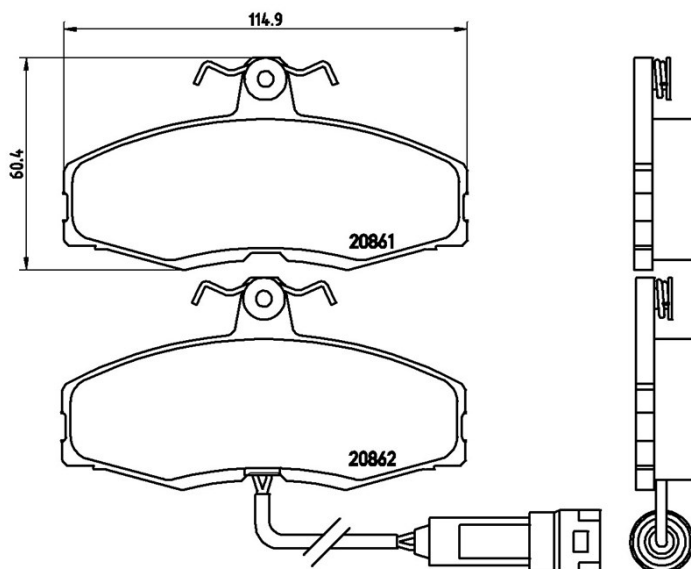

Klocki hamulcowe P 24 014

 **brembo**
AFTERMARKET

Dane techniczne klocków

Oś
Przód

WVA
20861, 20862

Szerokość
114,9 mm

Grubość
17,7 mm

Wysokość
603 mm

Układ hamulcowy
Lucas

Akcesoria
Ze śrubami zacisku hamulca

Wskaźnik zużycia
Elektrycznym

Referencja EAN
8020584051863

Pasujące pojazdy

FORD

Model	Typ	kW	Rok
SIERRA Hatchback (GBC)	1.3	44	08/82 12/86
SIERRA Hatchback (GBC)	1.6	55	08/82 12/86
SIERRA Hatchback (GBC)	1.6	51	10/82 02/87
SIERRA Turnier (BNC)	1.6	55	08/82 12/86

TVR

Model	Typ	kW	Rok
S	2.8	110	01/86 12/88
S	2.8	118	08/86 04/89
S	2.9	125	01/88 12/96

Numery OE

Pasujące kody OE

FORD	5018982
------	---------

FORD	6127525
------	---------

FORD	6137745
------	---------

FORD	6143632
------	---------