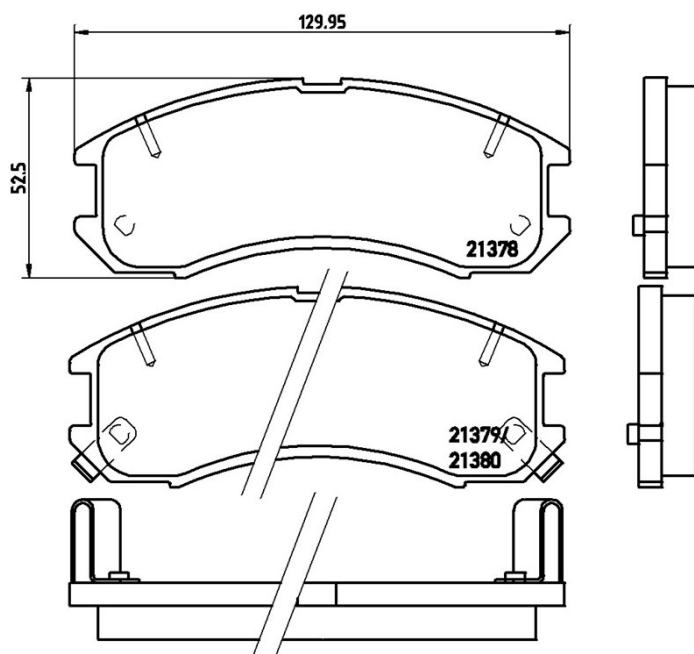

Klocki hamulcowe P 24 024

Dane techniczne klocków

Oś
Przód

WVA
21378, 21379, 21380

Szerokość
130 mm

Grubość
15 mm

Wysokość
52,5 mm

Układ hamulcowy
Akebono

Akcesoria

Wskaźnik zużycia
Akustycznym

Referencja EAN
8020584051962

Pasujące pojazdy

FORD AUSTRALIA

Model	Typ	kW	Rok
TELSTAR Hatchback (AT)	2.0 TX5	70	11/87 09/89
TELSTAR Hatchback (AT)	2.2	85	11/87 09/89
TELSTAR Hatchback (AT)	2.2 TX5 EFi Turbo	100	11/87 09/89
TELSTAR Hatchback (AV)	2.2 TX5 EFi	86	01/90 01/92
TELSTAR Hatchback (AV)	2.2 TX5 EFi Turbo	100	01/90 01/92
TELSTAR Saloon (AT)	2.0	70	11/87 09/89
TELSTAR Saloon (AT)	2.2	85	11/87 09/89

FORD USA