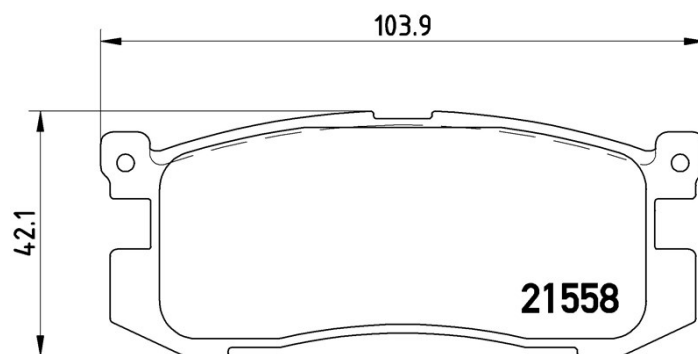

Dane techniczne klocków

Oś Tył	WVA 21558
Szerokość 103,9 mm	Grubość 13 mm
Wysokość 42,1 mm	Układ hamulcowy Sumitomo
Akcesoria	Wskaźnik zużycia Bez

Referencja EAN
8020584051979

Pasujące pojazdy

FORD AUSTRALIA