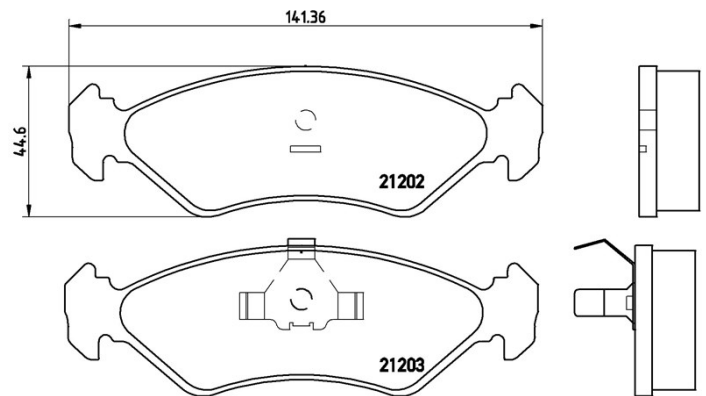

Pasujące pojazdy

FORD

Model	Typ	kW	Rok
FIESTA Box (J5_, J3_)	1.3	44	02/96 08/03
FIESTA Box (J5_, J3_)	1.8 D	44	02/96 04/02

Numery OE

Pasujące kody OE

FORD	1465126
FORD	1659938
FORD	5025048
FORD	5025929
FORD	6162190
FORD	6188427
FORD	6203650