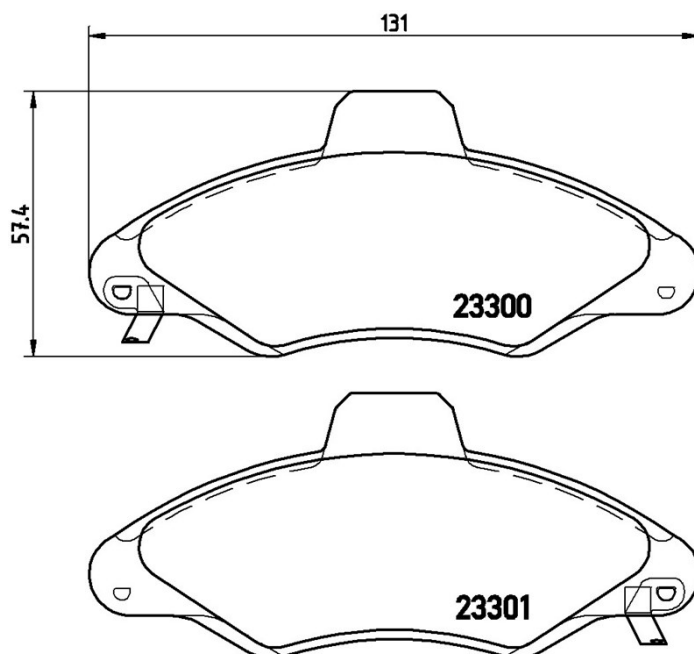

Klocki hamulcowe P 24 045

Dane techniczne klocków

Oś Przód	WVA 23300, 23301
Szerokość 131 mm	Grubość 18 mm
Wysokość 57,4 mm	Układ hamulcowy Bendix
Akcesoria	Wskaźnik zużycia Bez

Referencja EAN
8020584052174