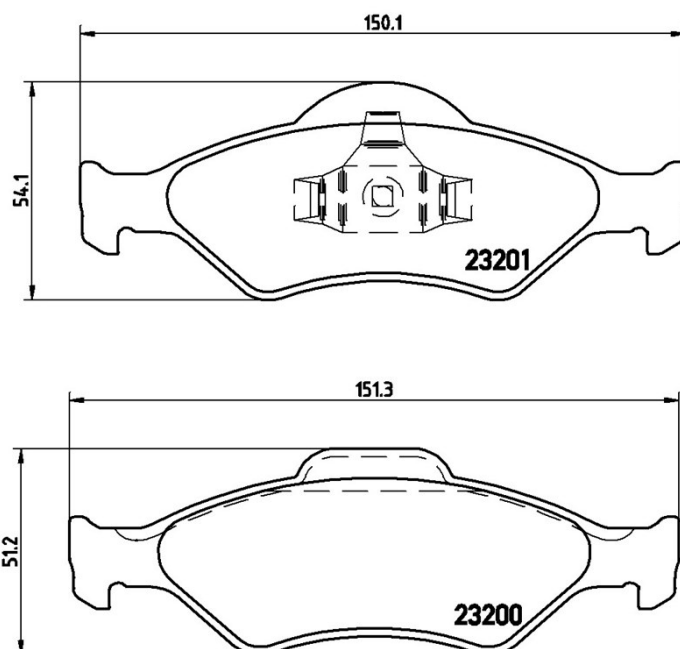

Referencja EAN

8020584052266

Pasujące pojazdy

FORD

Model	Typ	kW	Rok
COURIER Pickup	1.6	74	08/01 12/11
FIESTA Box (J5_, J3_)	1.3	44	02/96 08/03
FIESTA Box (J5_, J3_)	1.8 D	44	02/96 04/02
FIESTA Box (J5_, J3_)	1.8 DI	55	09/00 08/03
FIESTA Box (JV_)	D 1.8	44	05/98 04/02
FIESTA Box (JV_)	TD 1.8	55	03/00 08/03
FIESTA IV (JA_, JB_)	1.0 i	48	09/99 01/02
FIESTA IV (JA_, JB_)	1.25 i 16V	55	08/95 01/02