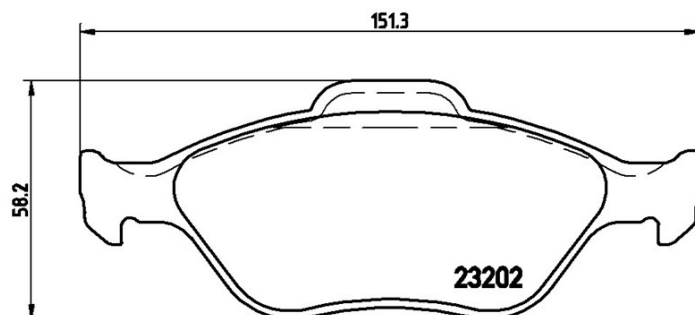

### Oś Przód

**Szerokość**  
150,1 - 151,3 mm

**Wysokość**  
58,2 - 61 mm

### Akcesoria

**Referencja EAN**  
8020584068748

**WVA**  
23202, 23604

**Grubość**  
18,8 mm

**Układ hamulcowy**  
Teves

**Wskaźnik zużycia**  
Bez