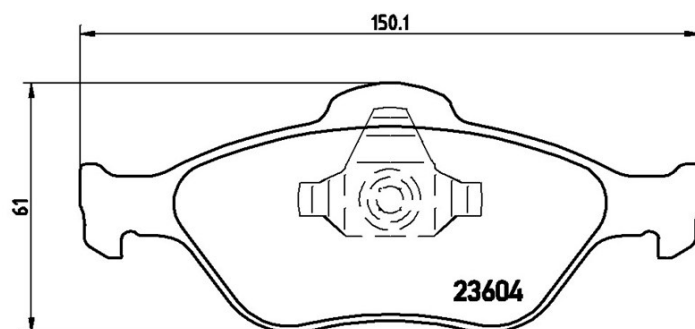

### Oś Przód

**Szerokość**  
150,1 - 151,3 mm

**Wysokość**  
58,2 - 61 mm

### Akcesoria

**Referencja EAN**  
8020584068748

**WVA**  
23202, 23604

**Grubość**  
18,8 mm

**Układ hamulcowy**  
Teves

**Wskaźnik zużycia**  
Bez