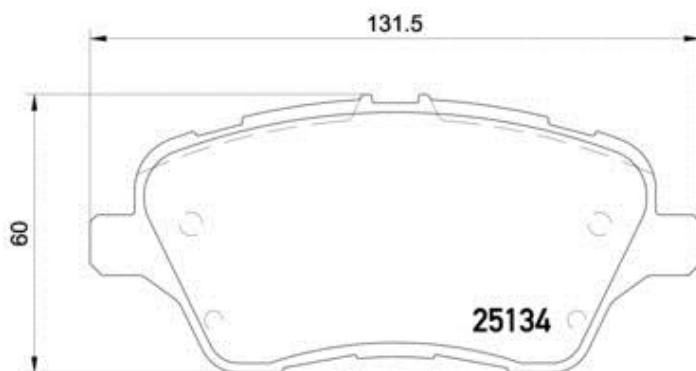

Klocki hamulcowe P 24 151

Dane techniczne klocków

Oś

Przód

Szerokość

131,5 mm

Wysokość

60 mm

Akcesoria

Z akcesoriami

Ze śrubami zacisku hamulca

Referencja EAN

8020584103036

WVA

25134, 25135

Grubość

16,7 mm

Układ hamulcowy

TRW

Wskaźnik zużycia

Bez

Pasujące pojazdy

FORD

Model	Typ	kW	Rok
B-MAX (JK)	1.0 EcoBoost	103	02/16 -
B-MAX (JK)	1.0 EcoBoost	74	10/12 -
B-MAX (JK)	1.0 EcoBoost	88	10/12 -
B-MAX (JK)	1.0 EcoBoost	92	10/12 -
B-MAX (JK)	1.4	66	10/12 -
B-MAX (JK)	1.4 LPG	64	08/13 -