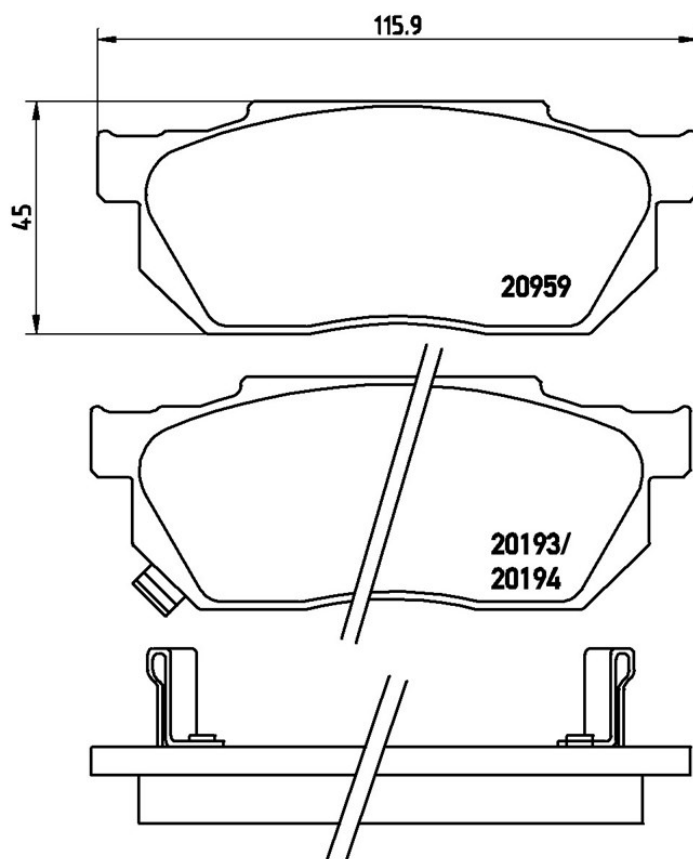

Klocki hamulcowe P 28 008

Dane techniczne klocków

Oś
Przód

WVA
20193, 20194, 20959

Szerokość
115,9 mm

Grubość
15 mm

Wysokość
45 mm

Układ hamulcowy
Akebono

Akcesoria

Wskaźnik zużycia
Akustycznym

Referencja EAN
8020584052426

Pasujące pojazdy

HONDA

Model	Typ	kW	Rok
CIVIC III Hatchback (AL, AJ, AG, AH)	1.5 GL (AH)	63	10/83 10/87
CIVIC III Hatchback (AL, AJ, AG, AH)	1.5 GT (AH)	74	01/85 10/87
CIVIC III Hatchback (AL, AJ, AG, AH)	1.5 GTI (AH)	66	03/86 10/87
CIVIC III Saloon (AM, AK, AU)	1.5 GL	63	10/83 10/87
CIVIC III Saloon (AM, AK, AU)	1.5 GT	74	01/85 10/87