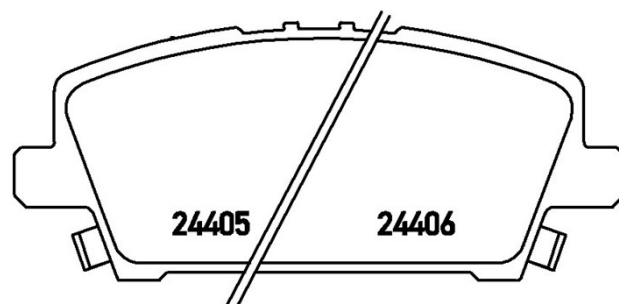

Klocki hamulcowe P 28 037

Dane techniczne klocków

Oś
Przód

WVA
24087, 24405, 24406

Szerokość
131,7 mm

Grubość
17,5 mm

Wysokość
55,8 mm

Układ hamulcowy
Lucas

Akcesoria

Wskaźnik zużycia
Akustycznym

Referencja EAN
8020584059500

Pasujące pojazdy

HONDA

Model	Typ	kW	Rok
CIVIC VIII Hatchback (FN, FK)	1.4 (FK1)	61	09/05 -
CIVIC VIII Hatchback (FN, FK)	1.4 (FK1, FN4)	73	10/08 -
CIVIC VIII Hatchback (FN, FK)	1.6	84	09/05 -
CIVIC VIII Hatchback (FN, FK)	1.8 (FN1, FK2)	103	09/05 -
CIVIC VIII Hatchback (FN, FK)	2.2 CTDi (FK3)	103	09/05 -

Numery OE