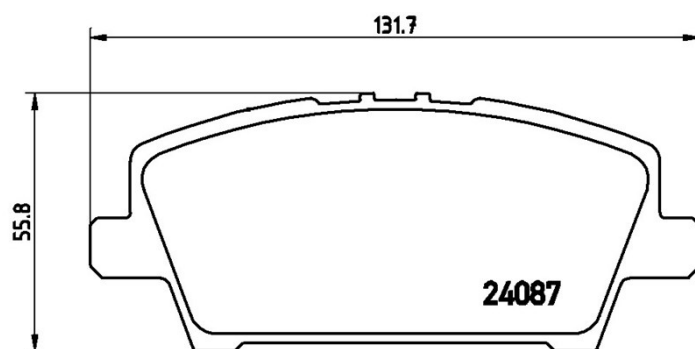

Klocki hamulcowe P 28 037

Dane techniczne klocków

Oś
Przód

WVA
24087, 24405, 24406

Szerokość
131,7 mm

Grubość
17,5 mm

Wysokość
55,8 mm

Układ hamulcowy
Lucas

Akcesoria

Wskaźnik zużycia
Akustycznym

Referencja EAN
8020584059500

Pasujące pojazdy

HONDA

Model	Typ	kW	Rok
CIVIC VIII Hatchback (FN, FK)	1.4 (FK1)	61	09/05 -
CIVIC VIII Hatchback (FN, FK)	1.4 (FK1, FN4)	73	10/08 -
CIVIC VIII Hatchback (FN, FK)	1.6	84	09/05 -
CIVIC VIII Hatchback (FN, FK)	1.8 (FN1, FK2)	103	09/05 -
CIVIC VIII Hatchback (FN, FK)	2.2 CTDi (FK3)	103	09/05 -

Numery OE