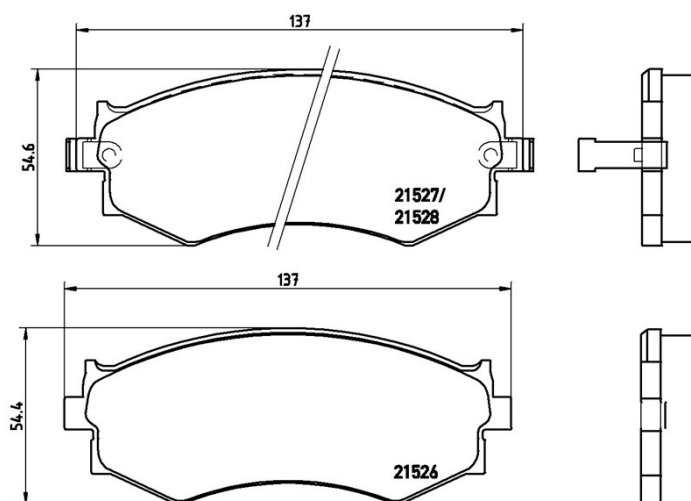

Dane techniczne klocków

Oś
Przód

WVA
21526, 21527, 21528

Szerokość
137 mm

Grubość
17 mm

Wysokość
54,4 - 54,6 mm

Układ hamulcowy
Akebono

Akcesoria

Wskaźnik zużycia
Akustycznym

Referencja EAN
8020584052723

Pasujące pojazdy

FORD AUSTRALIA

Model	Typ	kW	Rok
CORSAIR Hatchback (UA)	2.4 i	96	10/89 09/92
CORSAIR Saloon (UA)	2.4 i	96	10/89 09/92

INFINITI

Model	Typ	kW	Rok
G20	2.0	104	09/90 12/96
G20	2.0	85	01/90 12/97

NISSAN

Model	Typ	kW	Rok
200 SX (S13)	1.8	99	09/88 03/94
200 SX (S13)	1.8 Turbo	124	07/88 11/93