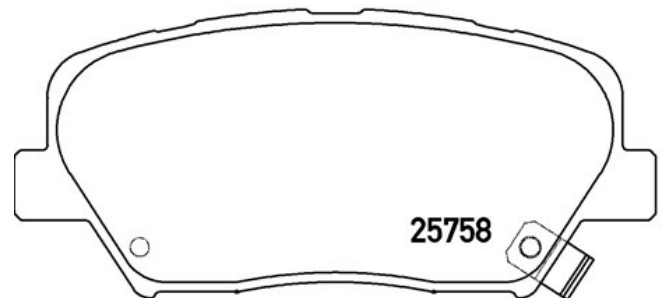

Klocki hamulcowe P 30 070

Dane techniczne klocków

Oś
Przód

WVA
25757, 25758, 25759

Szerokość
132,7 mm

Grubość
17,8 mm

Wysokość
59,7 mm

Układ hamulcowy

Akcesoria
Z akcesoriami

Wskaźnik zużycia
Akustycznym

Referencja EAN
8020584110874

Pasujące pojazdy

HYUNDAI

Model	Typ	kW	Rok
ASLAN	3.0 GDi	196	09/16 -

ASLAN	3.0 GDi	199	06/14 08/16
ASLAN	3.3 GDi	213	09/16 -
ASLAN	3.3 GDi	216	06/14 08/16
CRETA	1.6 4WD	90	08/16 -
CRETA	2.0 4WD	110	01/16 -
GENESIS (DH)	3.0 GDI	189	08/14 -
GENESIS (DH)	3.3 GDI	207	08/14 -
GENESIS (DH)	3.3 GDI 4WD	207	08/14 -
GRANDEUR (HG)	2.2 D	147	01/11 -
GRANDEUR (HG)	2.2 D	149	09/14 10/16
GRANDEUR (HG)	2.4	132	07/11 -
GRANDEUR (HG)	2.4 16V	148	01/11 -
GRANDEUR (HG)	2.4 GDI	140	02/11 04/16
GRANDEUR (HG)	2.4 Hybrid	117	07/11 -
GRANDEUR (HG)	2.4 MPi	126	01/15 -
GRANDEUR (HG)	2.7	141	06/11 -
GRANDEUR (HG)	3.0	199	02/11 -
GRANDEUR (HG)	3.0	184	07/11 -
GRANDEUR (HG)	3.0	195	12/11 -
GRANDEUR (HG)	3.3	216	02/11 10/16
GRANDEUR (HG)	3.3	218	09/11 -
GRANDEUR (HG)	3.8	246	01/11 -
GRANDEUR (IG)	2.2 CRDi	149	11/16 -
GRANDEUR (IG)	2.4 GDI	140	11/16 -
GRANDEUR (IG)	2.4 Hybrid	117	04/17 -
GRANDEUR (IG)	3.0 GDI	192	11/16 -
GRANDEUR (IG)	3.0 GDI	196	11/16 -
GRANDEUR (IG)	3.0 LPG	173	11/16 -
GRANDEUR (IG)	3.0 MPI	184	10/17 -
GRANDEUR (TG)	3.3	194	09/10 12/11
GRANDEUR (TG)	3.8	211	09/10 12/11
SANTA FÉ III (DM)	2.0 CRDi	110	09/12 -
SANTA FÉ III (DM)	2.0 CRDi 4WD	110	09/12 -
SANTA FÉ III (DM)	2.2 CRDi	145	09/12 12/15