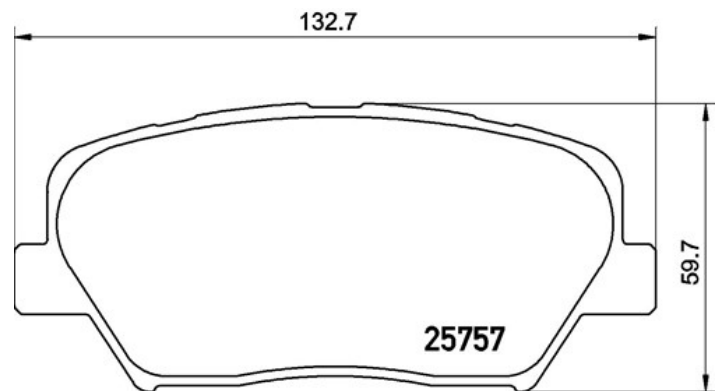

Klocki hamulcowe P 30 070

Dane techniczne klocków

Oś
Przód

WVA
25757, 25758, 25759

Szerokość
132,7 mm

Grubość
17,8 mm

Wysokość
59,7 mm

Układ hamulcowy

Akcesoria
Z akcesoriami

Wskaźnik zużycia
Akustycznym

Referencja EAN
8020584110874

Pasujące pojazdy

HYUNDAI

Model	Typ	kW	Rok
ASLAN	3.0 GDi	196	09/16 -