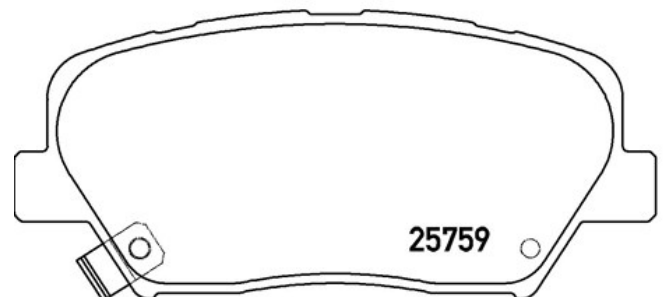

Klocki hamulcowe P 30 070

Dane techniczne klocków

Oś
Przód

WVA
25757, 25758, 25759

Szerokość
132,7 mm

Grubość
17,8 mm

Wysokość
59,7 mm

Układ hamulcowy

Akcesoria
Z akcesoriami

Wskaźnik zużycia
Akustycznym

Referencja EAN
8020584110874

Pasujące pojazdy

HYUNDAI

Model	Typ	kW	Rok
ASLAN	3.0 GDi	196	09/16 -

ASLAN	3.0 GDi	199	06/14 08/16
ASLAN	3.3 GDi	213	09/16 -
ASLAN	3.3 GDi	216	06/14 08/16
CRETA	1.6 4WD	90	08/16 -
CRETA	2.0 4WD	110	01/16 -
GENESIS (DH)	3.0 GDI	189	08/14 -
GENESIS (DH)	3.3 GDI	207	08/14 -
GENESIS (DH)	3.3 GDI 4WD	207	08/14 -
GRANDEUR (HG)	2.2 D	147	01/11 -
GRANDEUR (HG)	2.2 D	149	09/14 10/16
GRANDEUR (HG)	2.4	132	07/11 -
GRANDEUR (HG)	2.4 16V	148	01/11 -
GRANDEUR (HG)	2.4 GDI	140	02/11 04/16
GRANDEUR (HG)	2.4 Hybrid	117	07/11 -
GRANDEUR (HG)	2.4 MPi	126	01/15 -
GRANDEUR (HG)	2.7	141	06/11 -
GRANDEUR (HG)	3.0	199	02/11 -
GRANDEUR (HG)	3.0	184	07/11 -
GRANDEUR (HG)	3.0	195	12/11 -
GRANDEUR (HG)	3.3	216	02/11 10/16
GRANDEUR (HG)	3.3	218	09/11 -
GRANDEUR (HG)	3.8	246	01/11 -
GRANDEUR (IG)	2.2 CRDi	149	11/16 -
GRANDEUR (IG)	2.4 GDI	140	11/16 -
GRANDEUR (IG)	2.4 Hybrid	117	04/17 -
GRANDEUR (IG)	3.0 GDI	192	11/16 -
GRANDEUR (IG)	3.0 GDI	196	11/16 -
GRANDEUR (IG)	3.0 LPG	173	11/16 -
GRANDEUR (IG)	3.0 MPI	184	10/17 -
GRANDEUR (TG)	3.3	194	09/10 12/11
GRANDEUR (TG)	3.8	211	09/10 12/11
SANTA FÉ III (DM)	2.0 CRDi	110	09/12 -
SANTA FÉ III (DM)	2.0 CRDi 4WD	110	09/12 -
SANTA FÉ III (DM)	2.2 CRDi	145	09/12 12/15