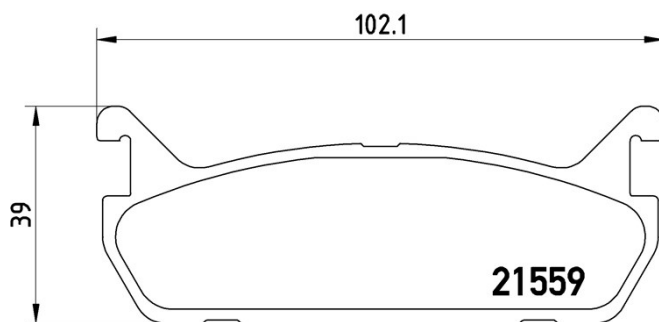

Dane techniczne klocków

Oś
Tył

WVA
21559

Szerokość
102,1 mm

Grubość
12,5 mm

Wysokość
39,1 mm

Układ hamulcowy
Akebono

Akcesoria

Wskaźnik zużycia
Bez

Referencja EAN
8020584053522

Pasujące pojazdy

DAIHATSU

Model	Typ	kW	Rok
APPLAUSE I Hatchback (A101, A111)	1.6 16V (A101)	66	06/89 07/97
APPLAUSE I Hatchback (A101, A111)	1.6 16V (A101)	77	06/89 07/97
APPLAUSE I Hatchback (A101, A111)	1.6 16V 4WD (A111)	77	06/89 07/97
APPLAUSE II Hatchback (A101)	1.6 16V (A101)	73	07/97 05/00

FORD AUSTRALIA

Model	Typ	kW	Rok
LASER Hatchback (KF)	1.8 i TX3	92	03/90 09/91
LASER Hatchback (KF)	1.8 i TX3 Turbo	117	06/90 09/91
LASER Hatchback (KH)	1.8 i TX3 Turbo	117	10/91 07/93

MAZDA

Model	Typ	kW	Rok
323 C IV (BG)	1.3	49	09/89 07/94
323 C IV (BG)	1.3 16V	54	09/89 07/94