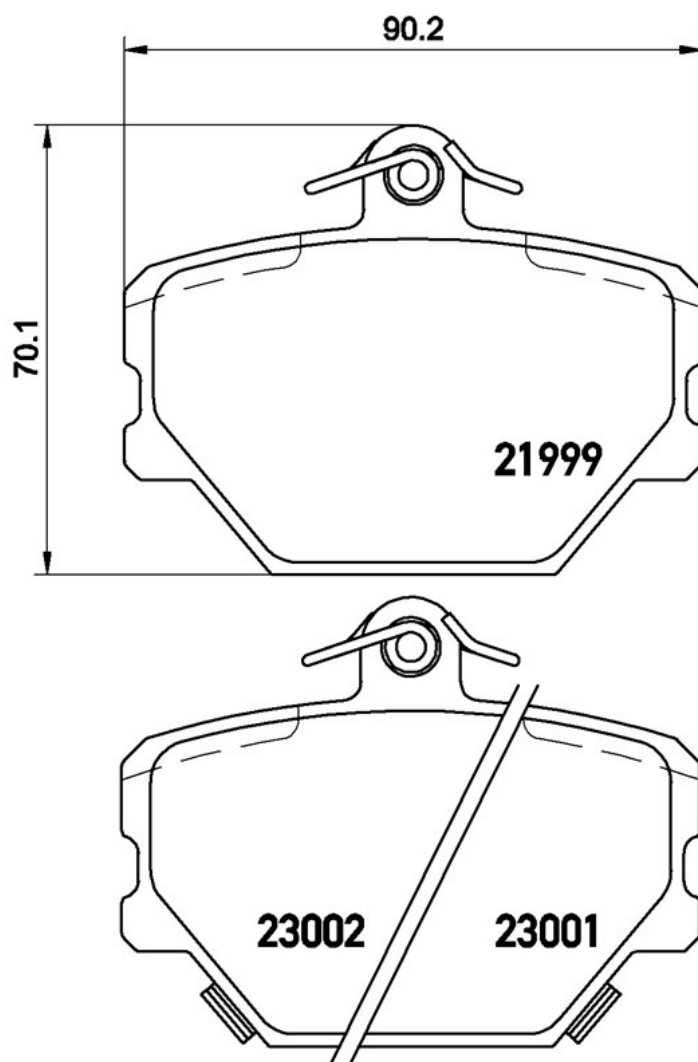

Klocki hamulcowe P 50 038

Dane techniczne klocków

Oś
Przód

WVA
21999, 23002

Szerokość
90,2 mm

Grubość
15,8 mm

Wysokość
70,1 mm

Układ hamulcowy
Bosch

Akcesoria
Ze śrubami zacisku hamulca

Wskaźnik zużycia
Akustycznym

Referencja EAN
8020584054109

Pasujące pojazdy

SMART

Model	Typ	kW	Rok
CABRIO (450)	0.6 (450.432)	52	06/02 01/04