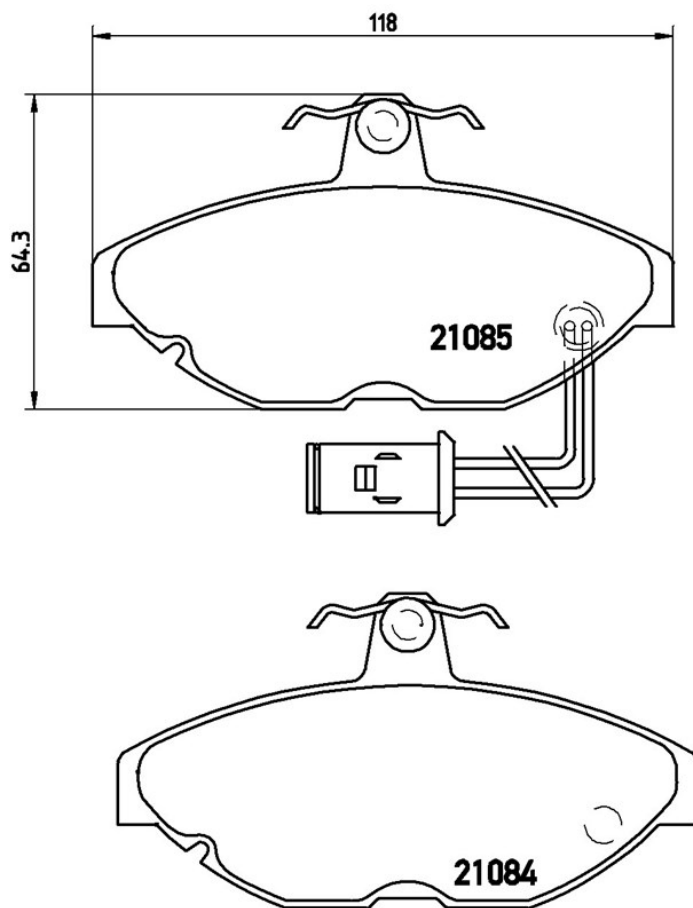

Klocki hamulcowe P 52 011

Dane techniczne klocków

Oś
Przód

WVA
21084, 21085

Szerokość
118 mm

Grubość
17,5 mm

Wysokość
64,3 mm

Układ hamulcowy
Lucas

Akcesoria
Ze śrubami zacisku hamulca

Wskaźnik zużycia
Elektrycznym

Referencja EAN
8020584054413

Pasujące pojazdy

AUSTIN

Model	Typ	kW	Rok
MAESTRO (XC)	1.3	47	01/86 09/92
MAESTRO (XC)	1.3	50	01/86 09/92
MAESTRO (XC)	1.3	46	03/83 08/85
MAESTRO (XC)	1.3 LS	49	03/83 08/90