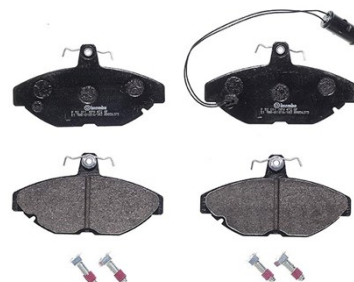

Pasujące pojazdy

AUSTIN

Model	Typ	kW	Rok
MAESTRO (XC)	1.3	47	01/86 09/92
MAESTRO (XC)	1.3	50	01/86 09/92
MAESTRO (XC)	1.3	46	03/83 08/85
MAESTRO (XC)	1.3 LS	49	03/83 08/90