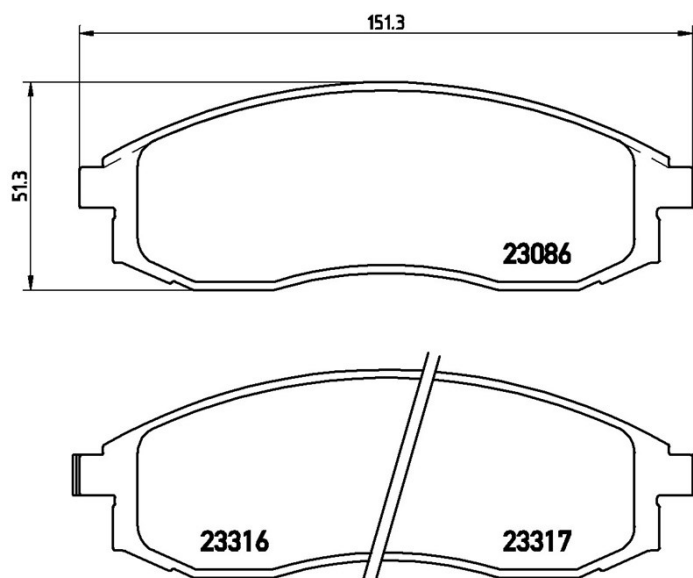

Dane techniczne klocków

Oś
Przód

WVA
23086, 23316, 23317

Szerokość
151,3 mm

Grubość
17 mm

Wysokość
51,3 mm

Układ hamulcowy
Sumitomo

Akcesoria

Wskaźnik zużycia
Akustycznym

Referencja EAN
8020584054796

Pasujące pojazdy

NISSAN			
Model	Typ	kW	Rok
CEFIRO II Saloon (A32)	3.0	142	10/94 12/99
MAXIMA / MAXIMA QX IV (A32)	2.0	103	02/95 08/00
MAXIMA / MAXIMA QX IV (A32)	2.5 V6 24V	140	02/95 08/00
MAXIMA / MAXIMA QX IV (A32)	3.0	142	01/95 08/00
MAXIMA / MAXIMA QX IV (A32)	3.0	142	03/94 03/99
MAXIMA / MAXIMA QX IV Station Wagon (A32)	2.0 QX	103	10/97 12/00
MAXIMA / MAXIMA QX IV Station Wagon (A32)	2.5 V6 24V	140	10/97 12/00
MAXIMA / MAXIMA QX IV Station Wagon (A32)	3.0 QX	142	10/97 12/00
MAXIMA III (J30)	3.0 i	125	10/88 06/94