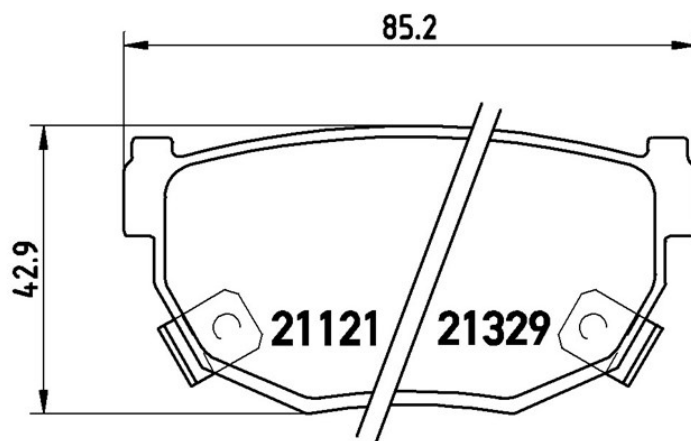

Klocki hamulcowe P 56 010

Dane techniczne klocków

Oś
Tył **WVA**
21121, 21328, 21329

Szerokość
85,2 mm **Grubość**
14 mm

Wysokość
41,6 - 42,9 mm **Układ hamulcowy**
Akebono

Akcesoria
Wskaźnik zużycia
Akustycznym

Referencja EAN
8020584054901

Pasujące pojazdy

NISSAN

Model	Typ	kW	Rok
180 SX Coupe (S13)	1.8 Turbo	124	09/88 06/92
180 SX Coupe (S13)	1.8 Turbo II	148	04/89 06/92
180 SX Coupe (S13)	2.0 Turbo	147	04/91 03/94
200 SX (S14)	2.0	104	09/95 12/99