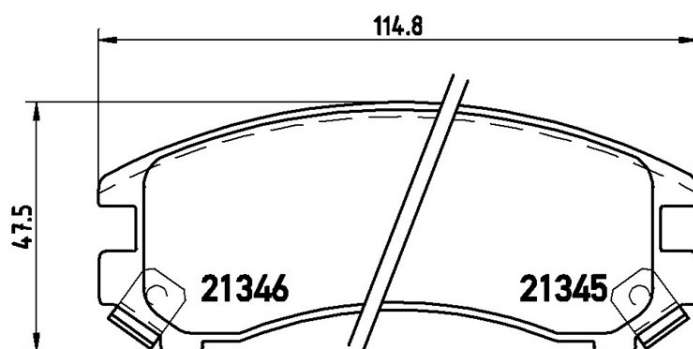

Klocki hamulcowe P 56 018

Dane techniczne klocków

Oś
Przód

WVA
21344, 21345, 21346

Szerokość
114,8 mm

Grubość
16 mm

Wysokość
47,5 mm

Układ hamulcowy
Akebono

Akcesoria

Wskaźnik zużycia
Akustycznym

Referencja EAN
8020584054987

Pasujące pojazdy

HOLDEN

Model	Typ	kW	Rok
ASTRA Hatchback (LD)	1.6 CD	55	07/87 07/89
ASTRA Hatchback (LD)	1.8 i	79	07/87 07/89
ASTRA Saloon (LD)	1.6 CD	55	07/87 07/89
ASTRA Saloon (LD)	1.8 i	79	07/87 07/89

NISSAN

Model	Typ	kW	Rok