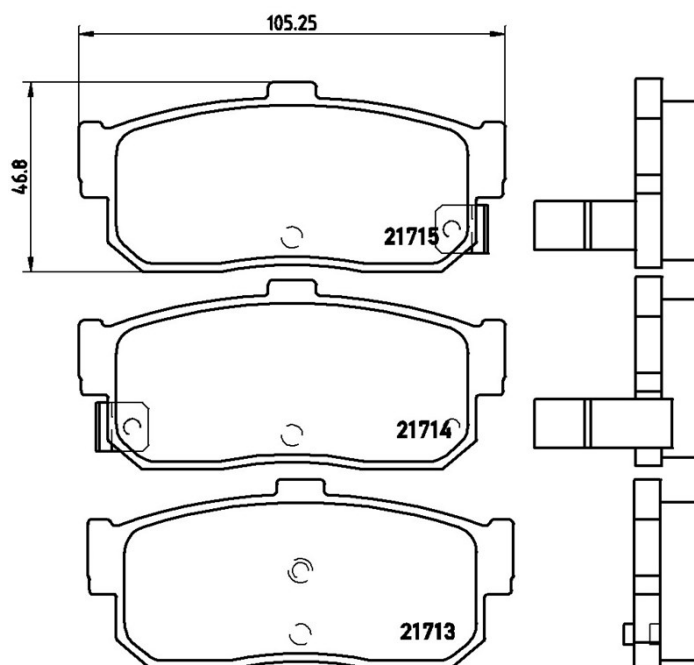

Dane techniczne klocków

Oś
Tył **WVA**
21713, 21714, 21715

Szerokość
105,3 mm **Grubość**
16,4 mm

Wysokość
46,8 mm **Układ hamulcowy**
Akebono

Akcesoria
Wskaźnik zużycia
Akustycznym

Referencja EAN
8020584055090

Pasujące pojazdy

INFINITI

Model	Typ	kW	Rok
G20	2.0	104	09/90 12/96
G20	2.0	85	01/90 12/97
I30	3.0	169	09/99 12/01
I30	3.0	142	01/97 -

NISSAN

Model	Typ	kW	Rok
100 NX (B13)	1.6	66	03/90 10/94
100 NX (B13)	1.6 SR	75	09/93 10/94