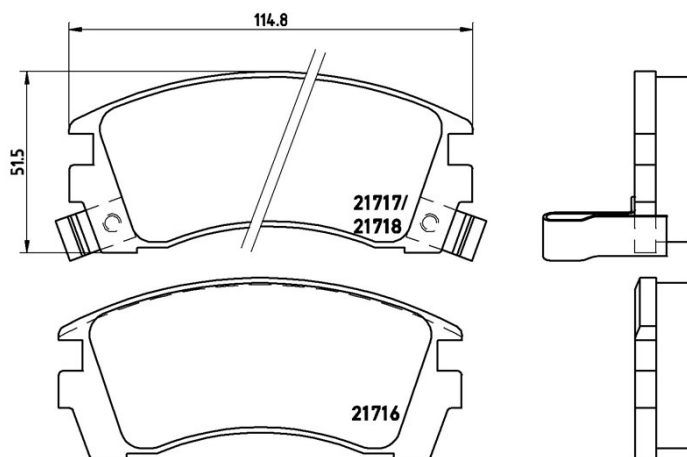

Dane techniczne klocków

Oś
Przód

WVA
21716, 21717, 21718

Szerokość
114,8 mm

Grubość
15,9 mm

Wysokość
51,5 mm

Układ hamulcowy
Akebono

Akcesoria

Wskaźnik zużycia
Akustycznym

Referencja EAN
8020584061497

Pasujące pojazdy

NISSAN

Model	Typ	kW	Rok
SUNNY III Box (Y10)	1.6 i 16V	66	10/92 03/00
SUNNY III Box (Y10)	1.6 L	75	11/92 04/96
SUNNY III Box (Y10)	1.7 D	40	11/90 03/00
SUNNY III Traveller (Y10)	1.6	75	07/95 03/00
SUNNY III Traveller (Y10)	1.6 16V 4x4	66	11/90 05/95
SUNNY III Traveller (Y10)	1.6 i	66	06/91 03/00
SUNNY III Traveller (Y10)	1.6 i 16V 4x4	75	10/92 03/00
SUNNY III Traveller (Y10)	2.0 D	55	06/91 03/00

Numery OE

Pasujące kody OE