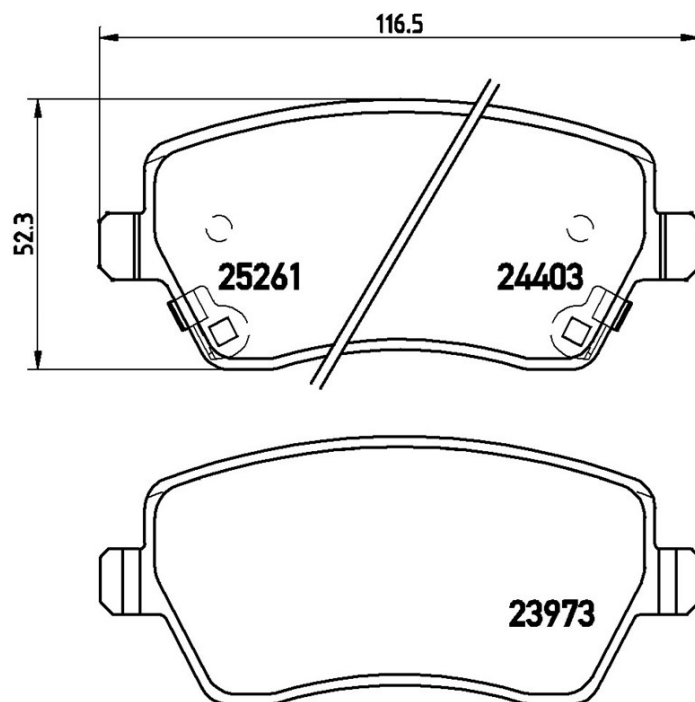

Klocki hamulcowe P 56 086

Dane techniczne klocków

Oś
Przód

WVA
24403, 23973, 25261

Szerokość
116,4 mm

Grubość
17,3 mm

Wysokość
52,5 mm

Układ hamulcowy
Lucas

Akcesoria

Wskaźnik zużycia
Akustycznym

Referencja EAN
8020584103388

Pasujące pojazdy

NISSAN

Model	Typ	kW	Rok
MICRA IV (K13)	1.2	56	05/10 -
MICRA IV (K13)	1.2	58	05/10 -
MICRA IV (K13)	1.2	59	05/10 -
MICRA IV (K13)	1.2 4WD	59	05/10 -
MICRA IV (K13)	1.2 DIG-S	72	04/11 -
MICRA IV (K13)	1.5	75	11/10 -
MICRA IV (K13)	1.5	73	12/11 -