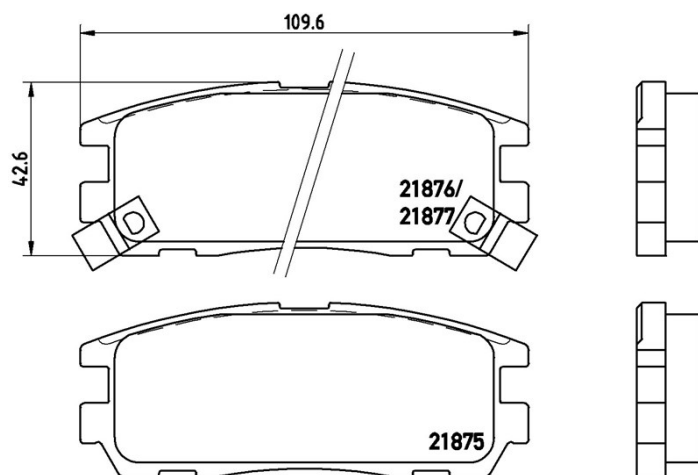

Klocki hamulcowe P 59 021

Dane techniczne klocków

Oś
Tył **WVA**
21875, 21876, 21877

Szerokość
109,5 mm **Grubość**
15,8 mm

Wysokość
42,6 mm **Układ hamulcowy**
Sumitomo

Akcesoria **Wskaźnik zużycia**
Akustycznym

Referencja EAN
8020584055526

Pasujące pojazdy

CHANGFENG

Model	Typ	kW	Rok
LEOPAARD MPV	3.0 4WD	133	01/99 01/10
PAJERO Closed Off-Road Vehicle	3.0 All-wheel Drive	133	12/04 12/06

GREAT WALL

Model	Typ	kW	Rok
HOVER H3	2.0	90	05/09 -
HOVER H3	2.4	100	10/08 12/13
HOVER H3	2.4 All-wheel Drive	100	07/10 12/13
HOVER H3	2.5 TCI	80	01/10 12/13
HOVER H3	2.5 TCI All-wheel Drive	80	01/10 12/13
HOVER H5	2.0	90	08/10 12/14
HOVER H5	2.0 TD	110	10/10 12/14

ISUZU

Model	Typ	kW	Rok
MU (_U_)	2.6 4x4 (UCS17)	89	02/89 07/94
RODEO Closed Off-Road Vehicle	3.2 V6 4WD	151	09/97 08/04
TROOPER II (UB)	3.1 TD	84	08/91 07/98
TROOPER II (UB)	3.2	130	08/91 07/98
TROOPER II Open Off-Road Vehicle (UB)	2.6 4x4	85	08/91 04/96
TROOPER II Open Off-Road Vehicle (UB)	3.1 TD	84	08/91 07/98
TROOPER II Open Off-Road Vehicle (UB)	3.2	130	08/91 07/98
TROOPER III	3.0 DTI	117	05/98 08/04
TROOPER III	3.5 V6 24V AWD	158	04/00 08/04
TROOPER III Open Off-Road Vehicle	3.0 DTI	118	04/00 08/04