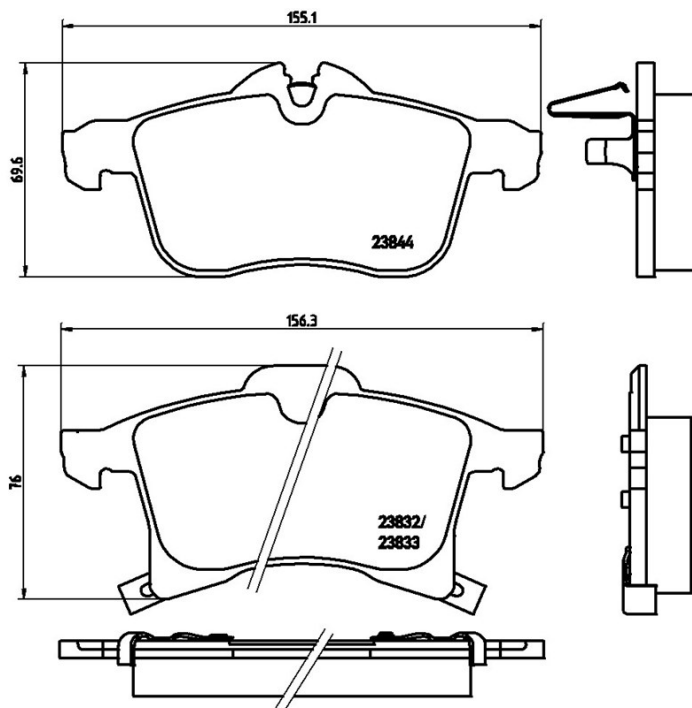

Dane techniczne

Kod EAN
8020584055762

Przednia

Grubość
20 mm

Szerokość
155 - 156 mm

Wysokość
70 - 76 mm

Układ hamulcowy
Teves

Wskaźnik zużycia
Akustyczny

WVA
23832,23833,23844