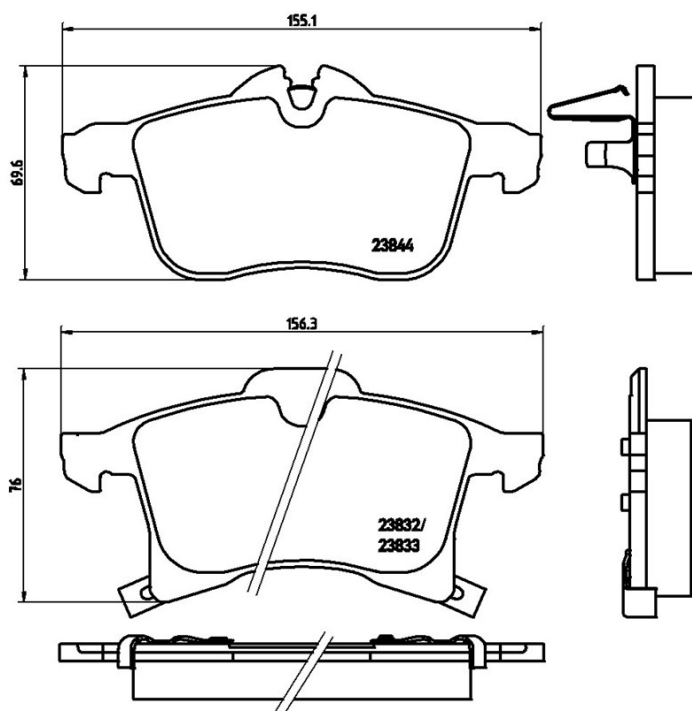

KLOCEK XTRA P 59 045X

Klocek Xtra P 59 045X jest synonimem niezawodności.

Klocki hamulcowe Brembo Xtra zostały opracowane w celu podkreślenia właściwości tarcz Xtra i Max. Do ich produkcji stosuje się specjalną mieszankę BRM XL01, składający się z ponad 30 różnych komponentów. W porównaniu z mieszanką stosowaną do produkcji innych klocków hamulcowych nowe rozwiązanie charakteryzuje się wysokim współczynnikiem tarcia, zapewniając stabilne i zdecydowane hamowanie w każdej temperaturze. To wszystko przekłada się na większy komfort jazdy i lepszą modulację pedału hamulca niezależnie od liczby przejechanych kilometrów.

- ✓ Odpowiednik OE
- ✓ Jakość Brembo
- ✓ Certyfikat ECE-R90
- ✓ Bezpieczeństwo
- ✓ Performance
- ✓ Sportowa jazda

Dane techniczne

Kod EAN 8020584069059	Przednia	Grubość 20 mm
Szerokość 155 - 156 mm	Wysokość 70 - 76 mm	Układ hamulcowy Teves
Wskaźnik zużycia Akustyczny	WVA 23832,23833,23844	