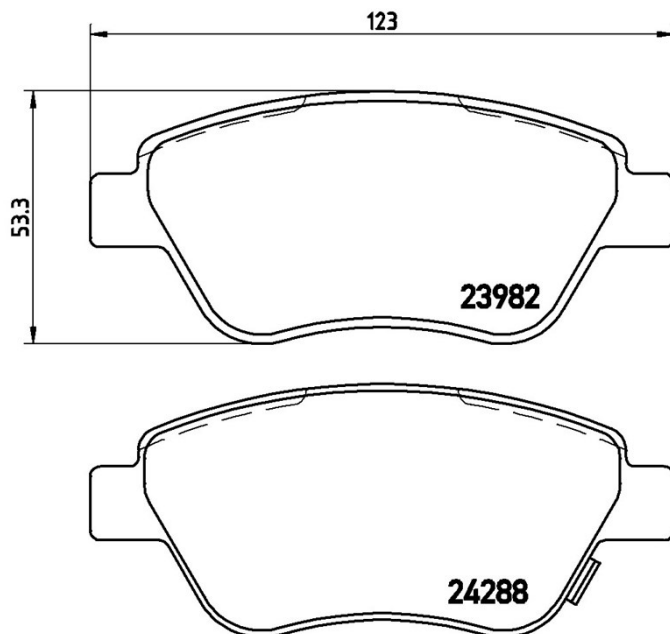

# KLOCEK P 59 051

Klocek P 59 051 jest synonimem niezawodności.

Klocek hamulcowy Brembo gwarantuje maksymalne bezpieczeństwo podczas hamowania dzięki zastosowaniu ponad 100 różnych związków, opracowanych zależnie od rodzaju pojazdu, w jakim jest stosowany. Droga hamowania ograniczona do minimum, maksymalny komfort podczas prowadzenia i cicha praca to najważniejsze cechy materiałów Brembo. Klocki hamulcowe Brembo są oferowane wraz z zestawem akcesoriów gwarantujących bezproblemowy montaż.

## Dane techniczne

Kod EAN <b>8020584061558</b>	<b>Przednia</b>	Grubość <b>18 mm</b>
Szerokość <b>123 mm</b>	Wysokość <b>53 mm</b>	Układ hamulcowy <b>Bosch</b>
Wskaźnik zużycia <b>Akustyczny</b>	WVA <b>23982,24288</b>	