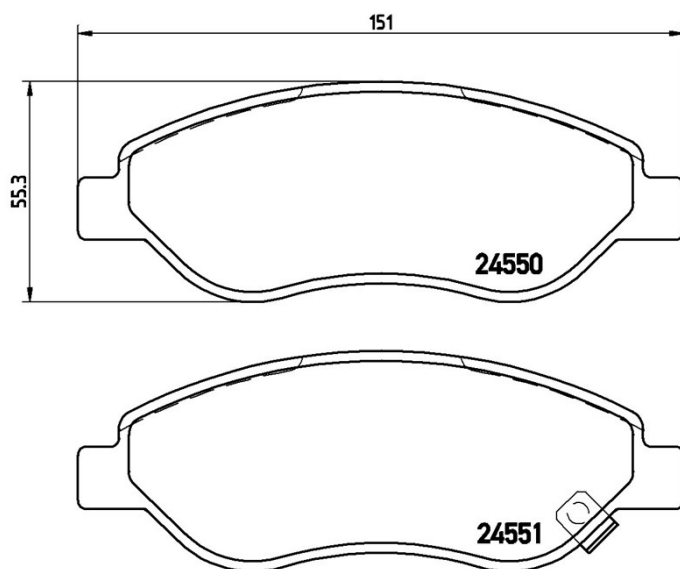

Dane techniczne klocków

Oś
Przód

WVA
24550, 24551

Szerokość
150,8 mm

Grubość
20,2 mm

Wysokość
55,3 mm

Układ hamulcowy
Bosch

Akcesoria
Z akcesoriami

Wskaźnik zużycia
Akustycznym

Referencja EAN
8020584061572

Pasujące pojazdy

OPEL

Model	Typ	kW	Rok
CORSA D (S07)	1.4 (L08, L68)	88	07/12 08/14
CORSA D (S07)	1.7 CDTI (L08, L68)	92	08/06 12/11
CORSA D (S07)	1.7 CDTI (L08, L68)	96	12/09 08/14

VAUXHALL

Model	Typ	kW	Rok
CORSA Mk III (D) (S07)	1.4 (L08)	88	08/12 08/14
CORSA Mk III (D) (S07)	1.7 CDTI (L08)	96	03/07 08/14
CORSA Mk III (D) (S07)	1.7 CDTI (L08)	92	11/06 08/14

Numery OE

Pasujące kody OE