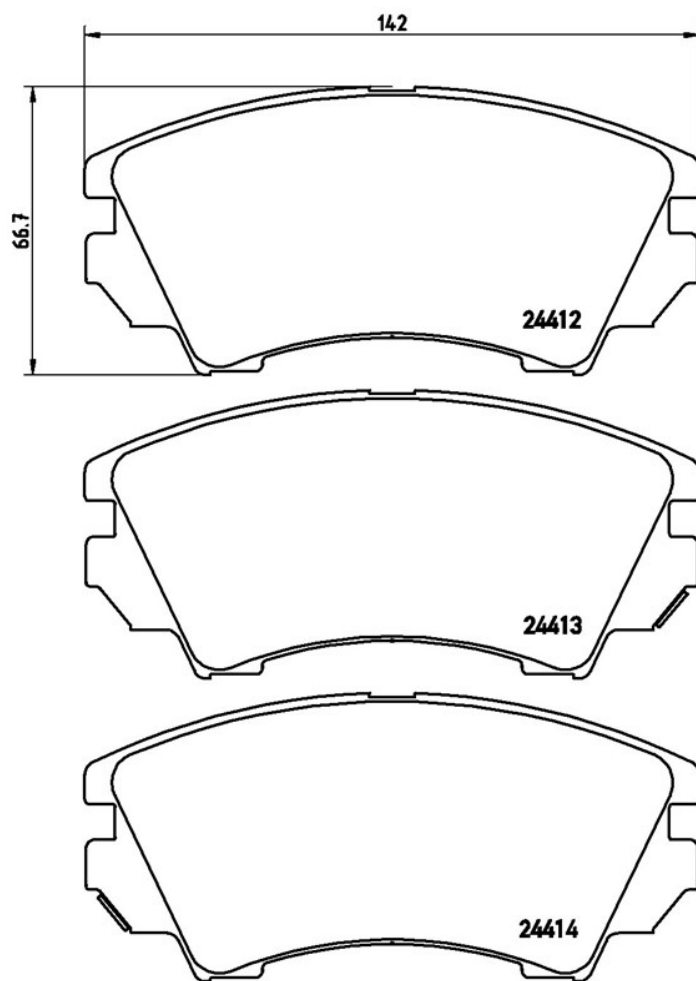

Klocki hamulcowe P 59 055X

Dane techniczne klocków

Oś
Przód

WVA
24412, 24413, 24414

Szerokość
142,1 mm

Grubość
19,1 mm

Wysokość
61,7 mm

Układ hamulcowy
Mando

Akcesoria

Wskaźnik zużycia
Akustycznym

Referencja EAN
8020584069066

Pasujące pojazdy

BUICK

Model	Typ	kW	Rok
CASCADA	1.6	149	09/15 -
LA CROSSE Saloon	3.6 VVTi	209	01/10 12/11

BUICK (SGM)

Model	Typ	kW	Rok
GL8 S II MPV (CU3)	2.4 SIDI	137	01/13 12/16
GL8 S II MPV (CU3)	2.4 SIDI	123	11/11 12/16
GL8 S II MPV (CU3)	3.0 V6 SIDI	190	11/10 -
LACROSSE	2.0 Turbo	162	04/10 12/13
LACROSSE	2.0 Turbo	187	06/13 03/16
LACROSSE	2.4	137	01/11 -
LACROSSE	2.4 Hybrid	137	08/11 12/15