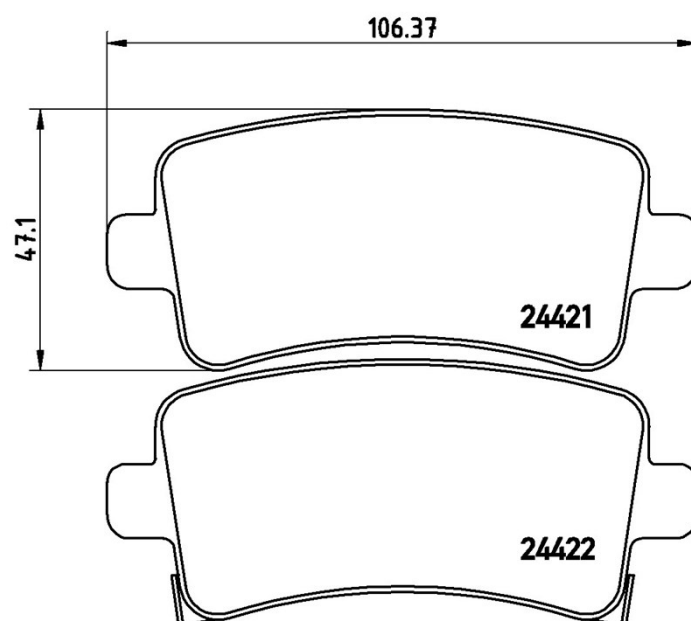

Klocki hamulcowe P 59 059

Dane techniczne klocków

Oś Tył	WWA 24422,24421
Szerokość 106,4 mm	Grubość 16,7 mm
Wysokość 47,1 mm	Układ hamulcowy TRW
Akcesoria Z akcesoriami	Wskaźnik zużycia Akustycznym
Referencja EAN 8020584090749	

Pasujące pojazdy

BUICK

Model	Typ	kW	Rok
LA CROSSE Saloon	3.6	227	09/13 -
LA CROSSE Saloon	3.6 VVTi	209	01/10 12/11

BUICK (SGM)

Model	Typ	kW	Rok
LACROSSE (EG2)	2.0 Turbo	162	04/10 12/13
LACROSSE (EG2)	2.0 Turbo	187	06/13 03/16
LACROSSE (EG2)	2.4	137	01/11 12/16
LACROSSE (EG2)	2.4	125	07/09 12/12
LACROSSE (EG2)	2.4 Hybrid	137	08/11 12/15